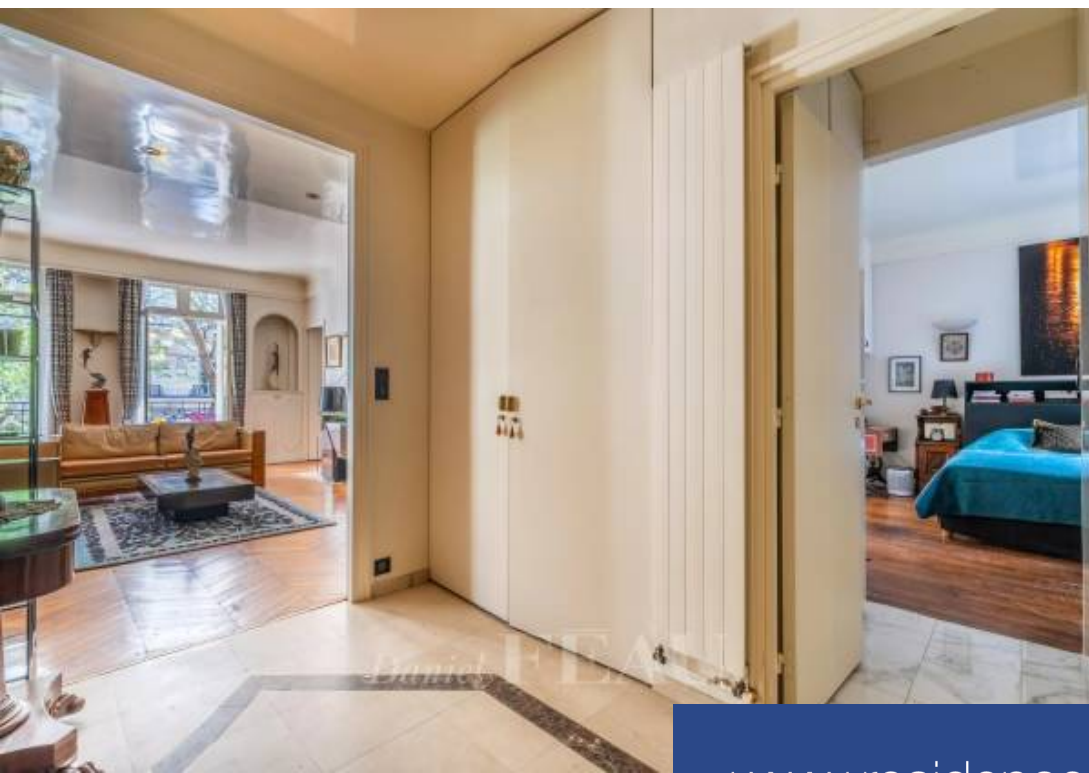

www.residences-immobilier.com