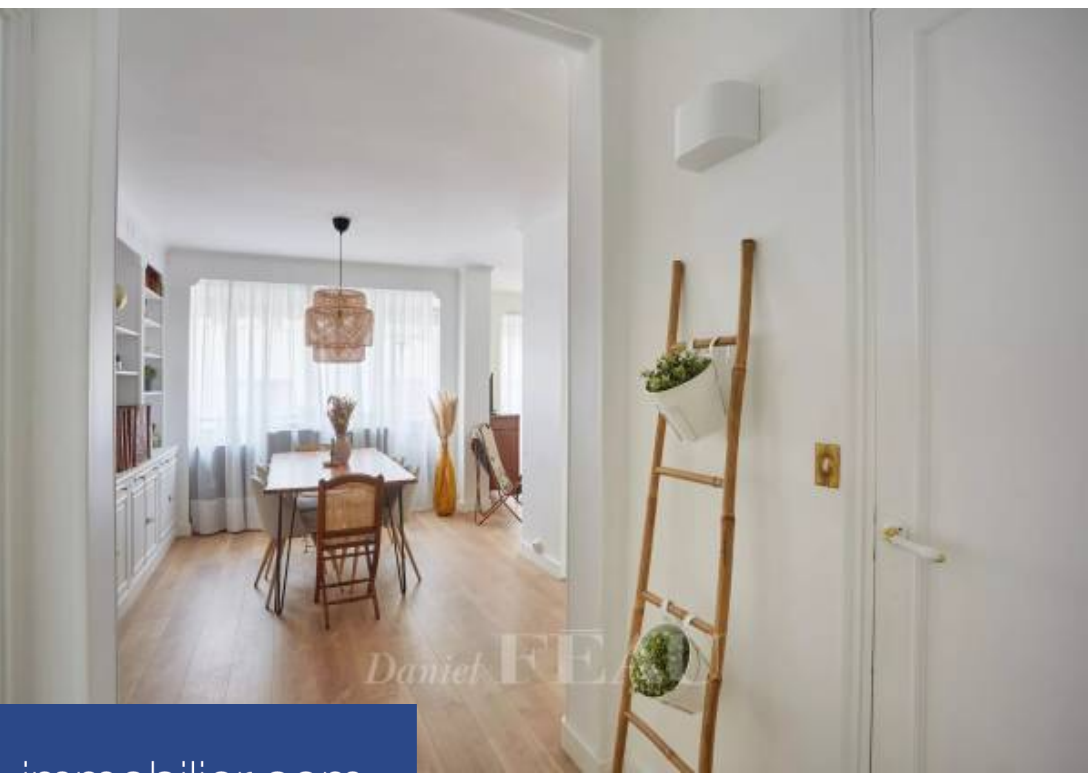

www.residences-immobilier.com