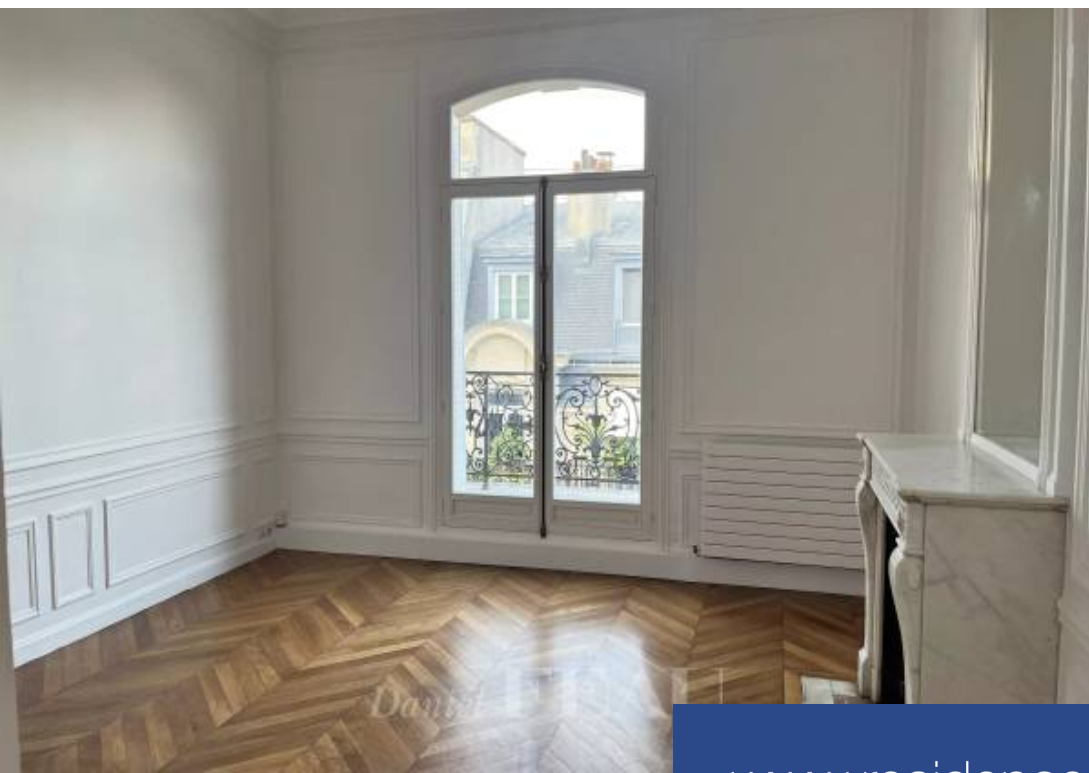

www.residences-immobilier.com