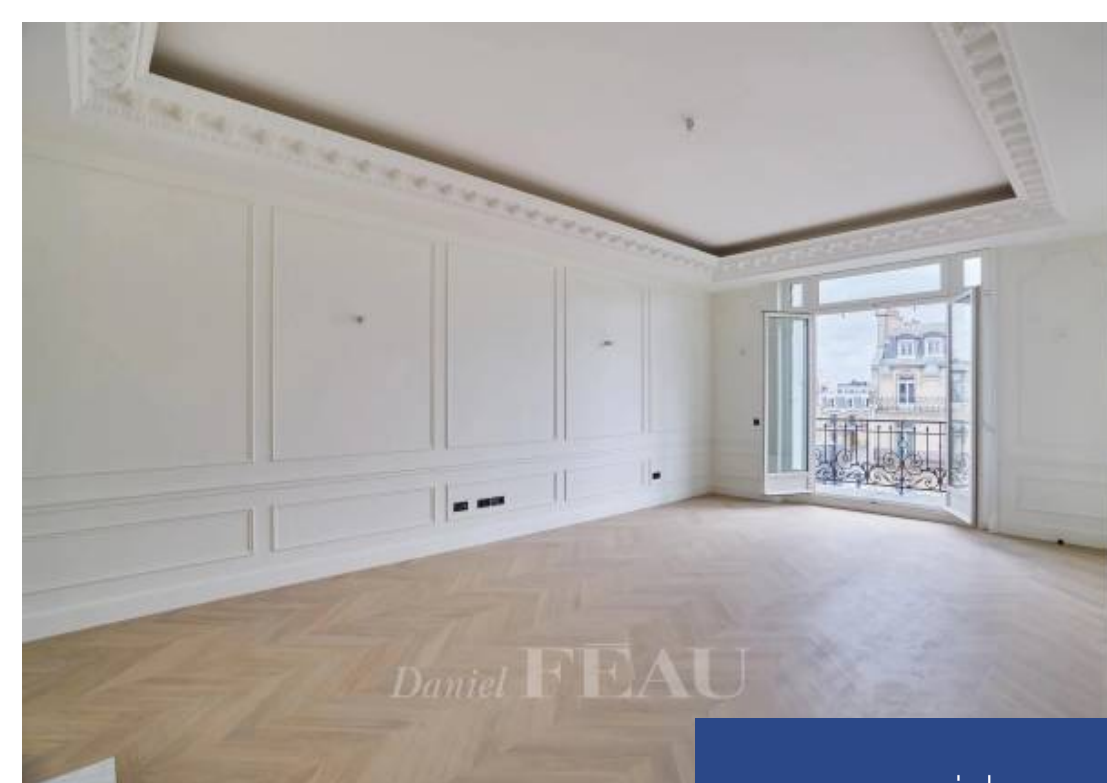

www.residences-immobilier.com