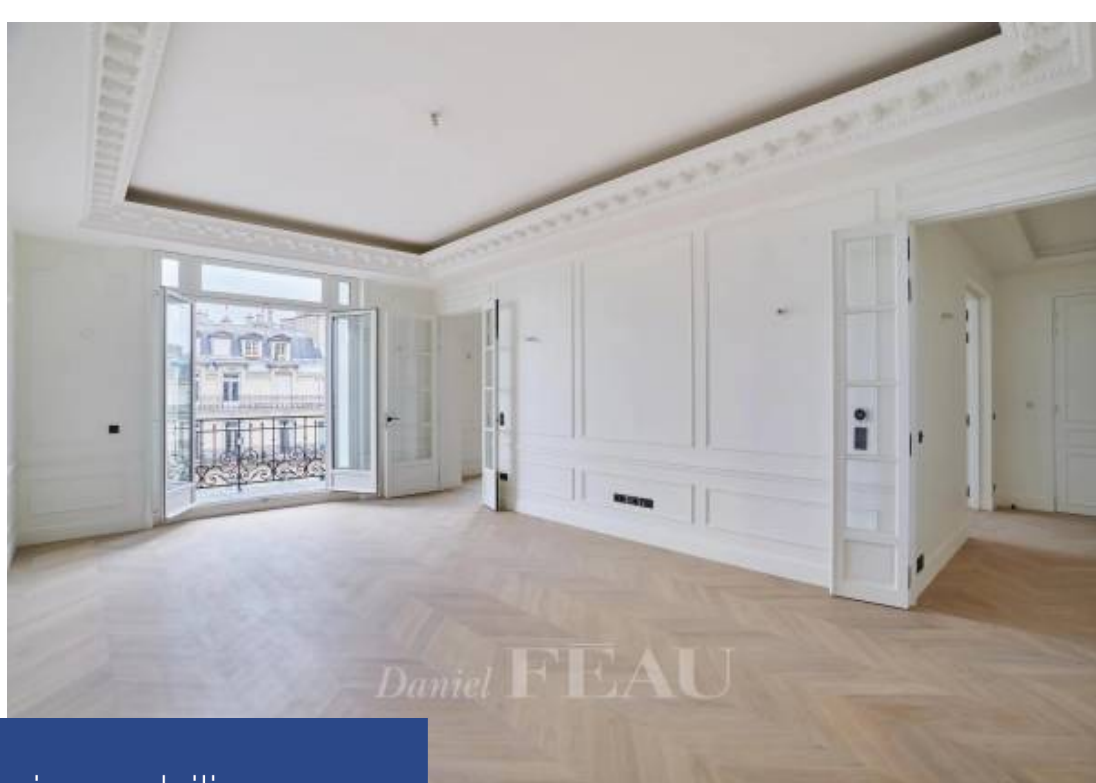

www.residences-immobilier.com