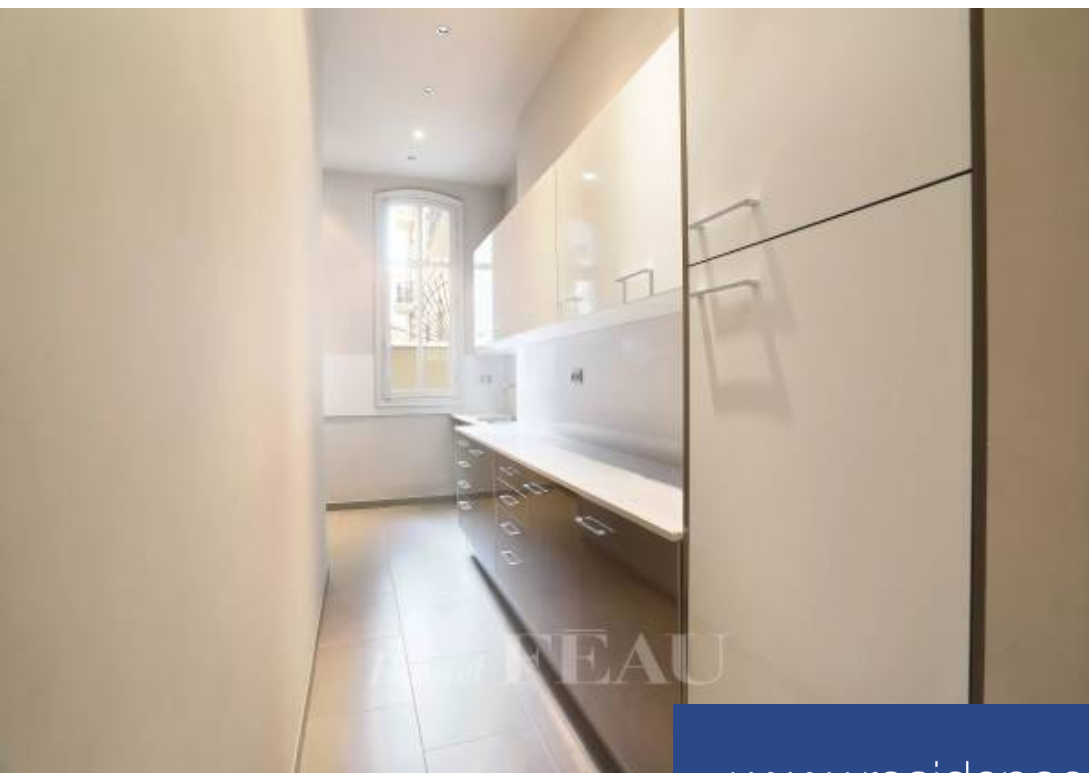

www.residences-immobilier.com