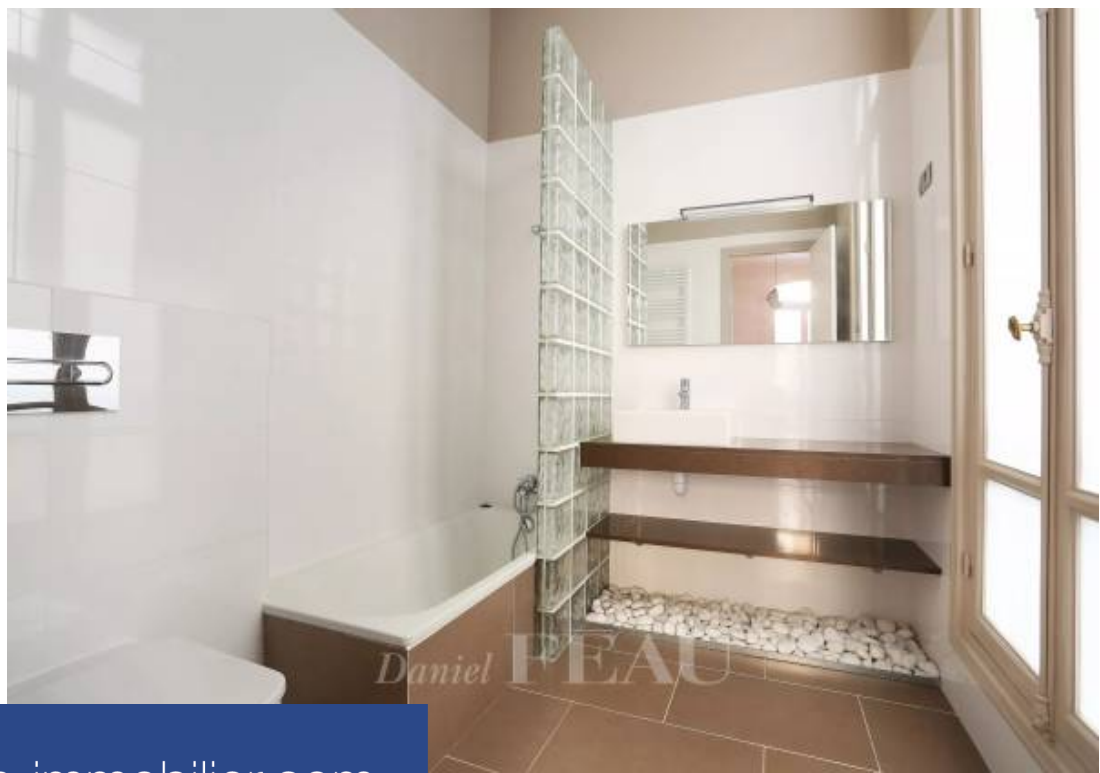

www.residences-immobilier.com