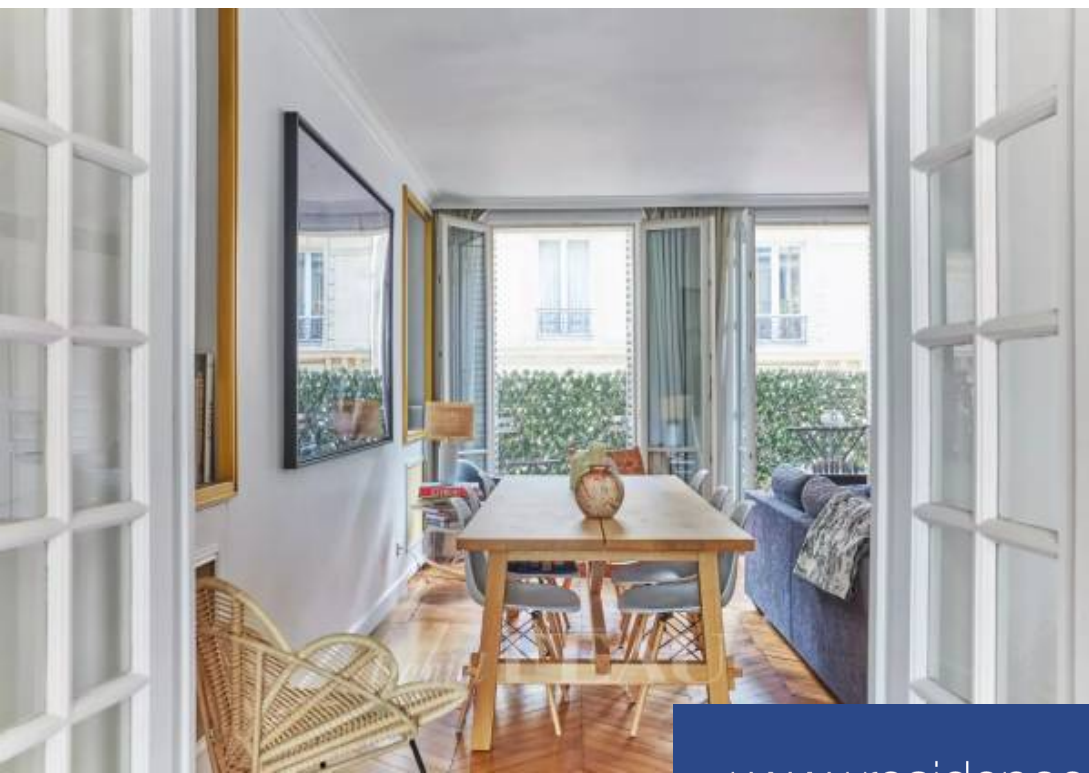

www.residences-immobilier.com