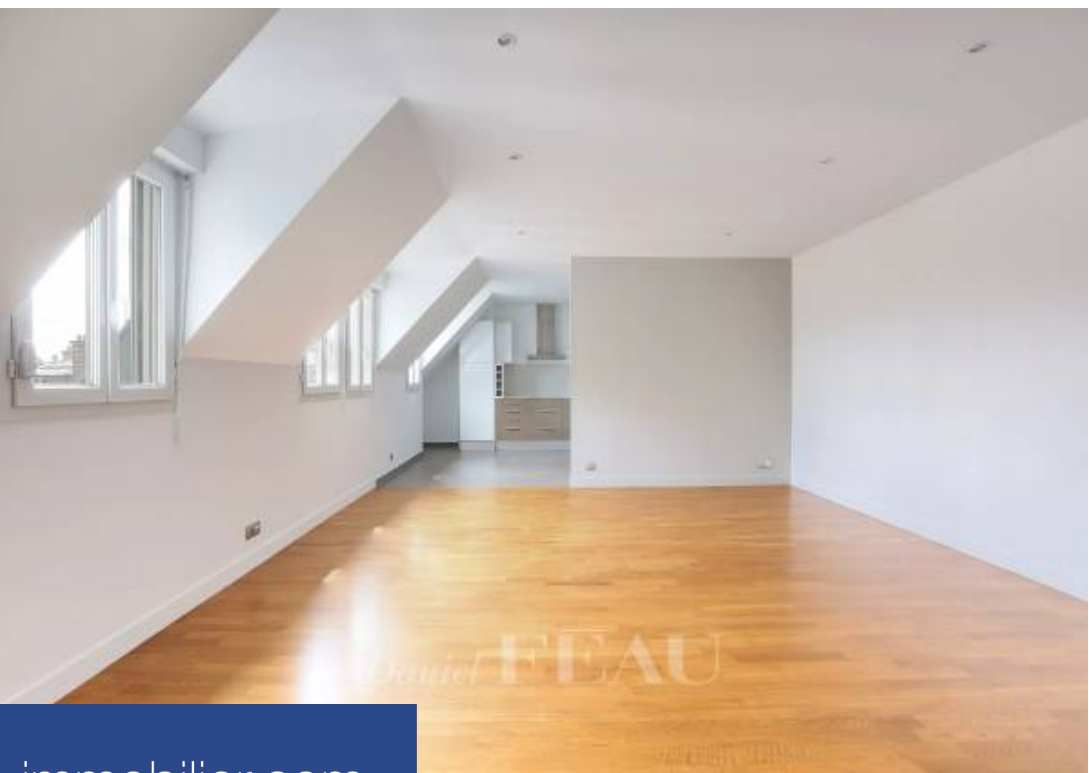

www.residences-immobilier.com