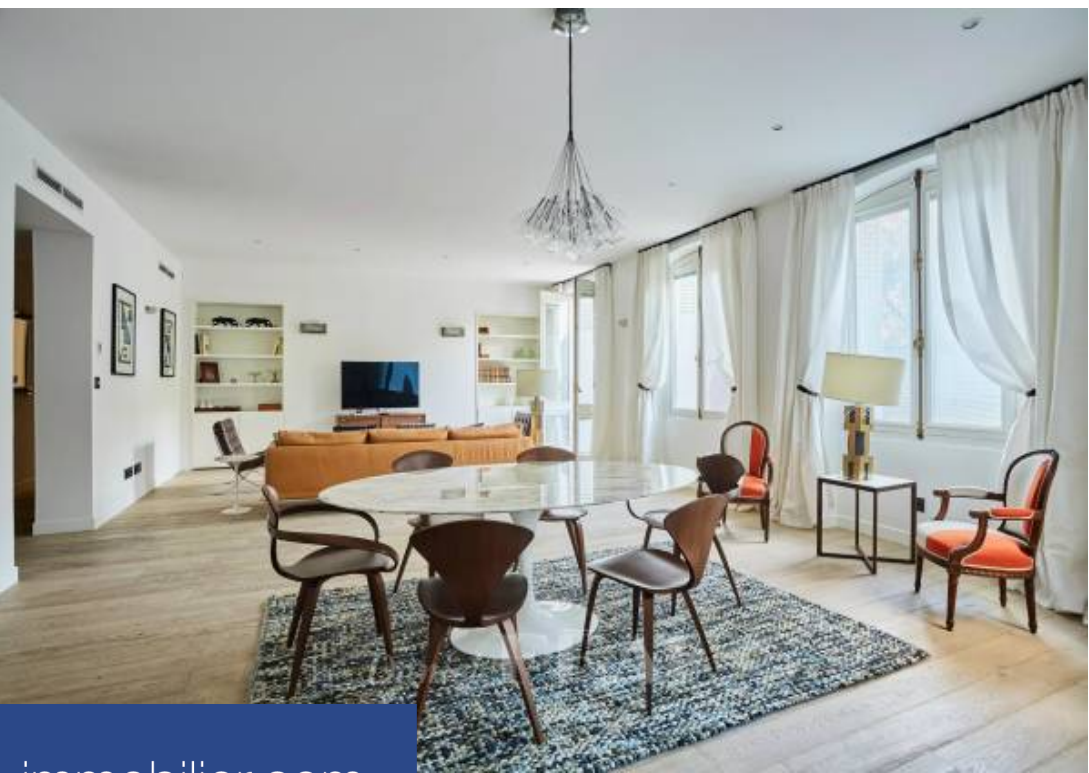

www.residences-immobilier.com