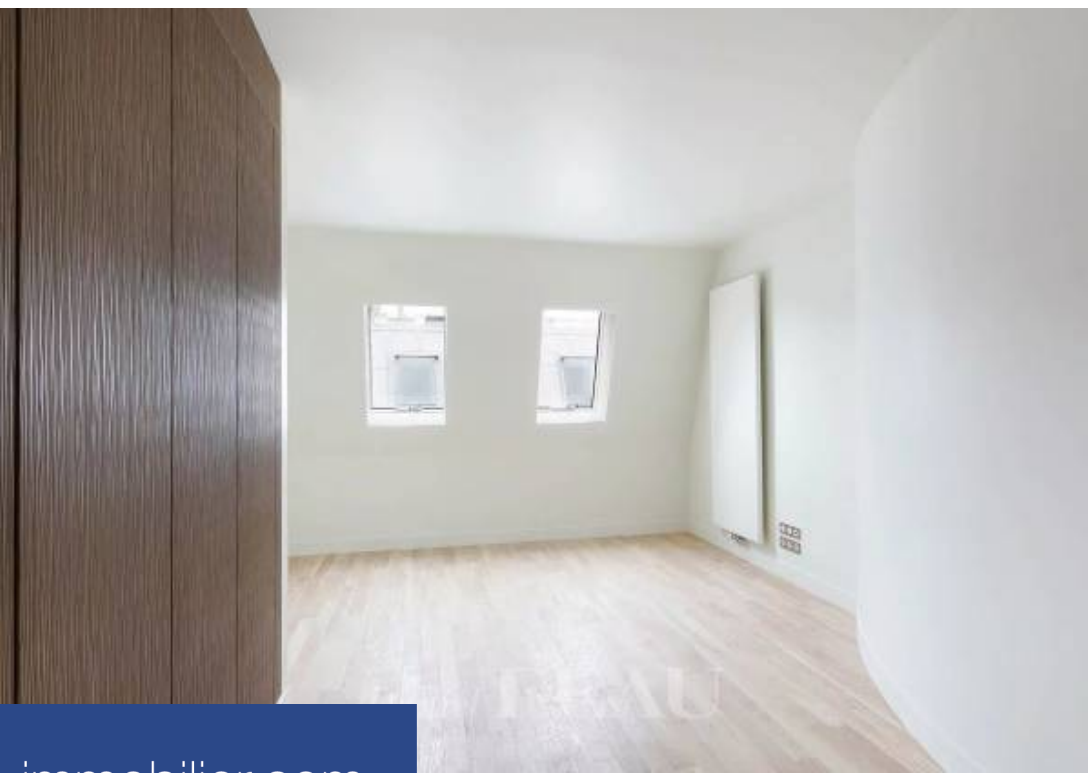

www.residences-immobilier.com