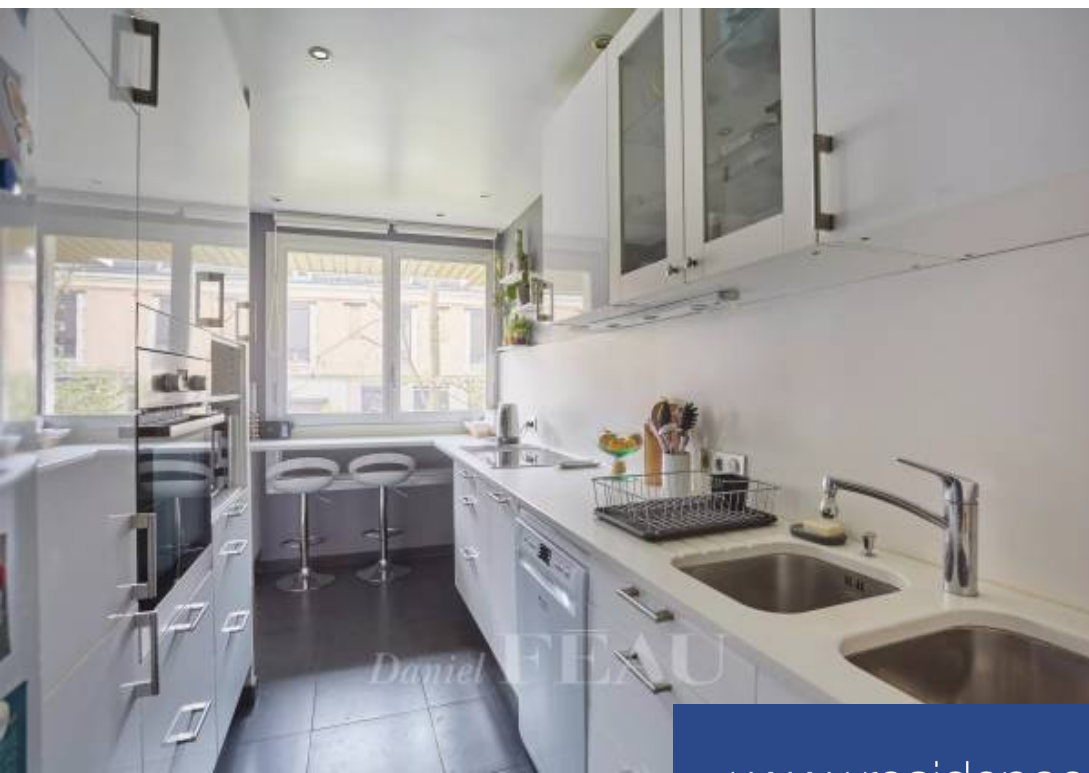

www.residences-immobilier.com