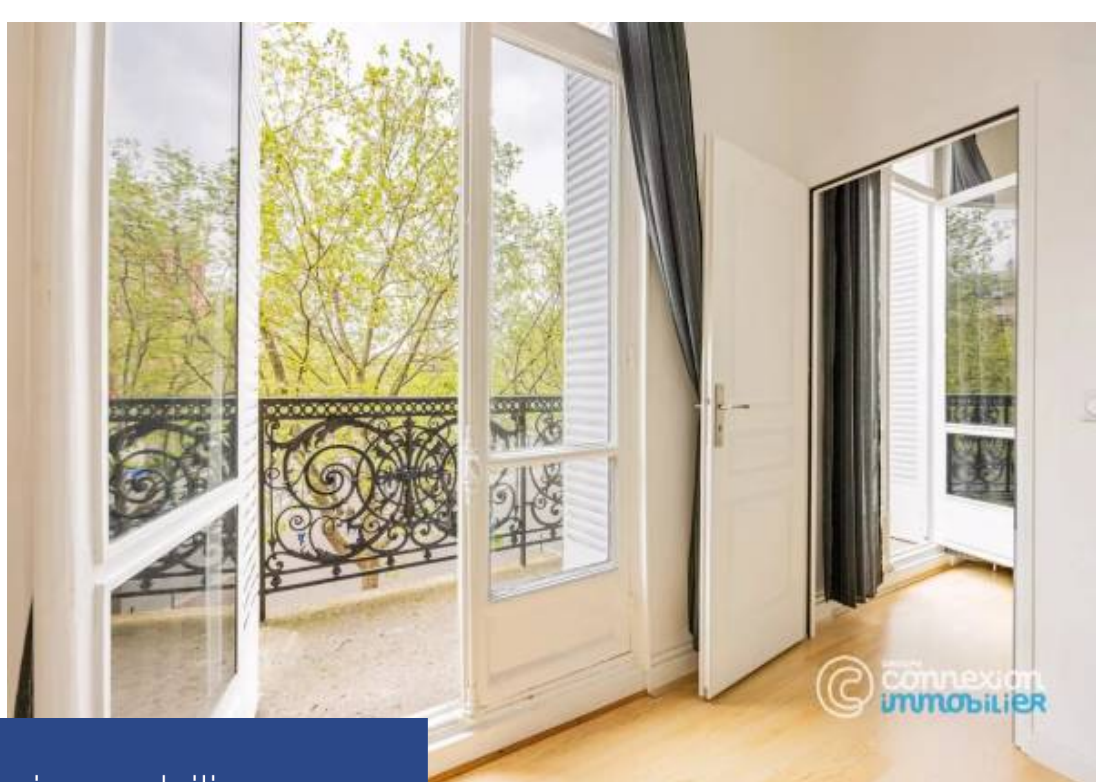

www.residences-immobilier.com