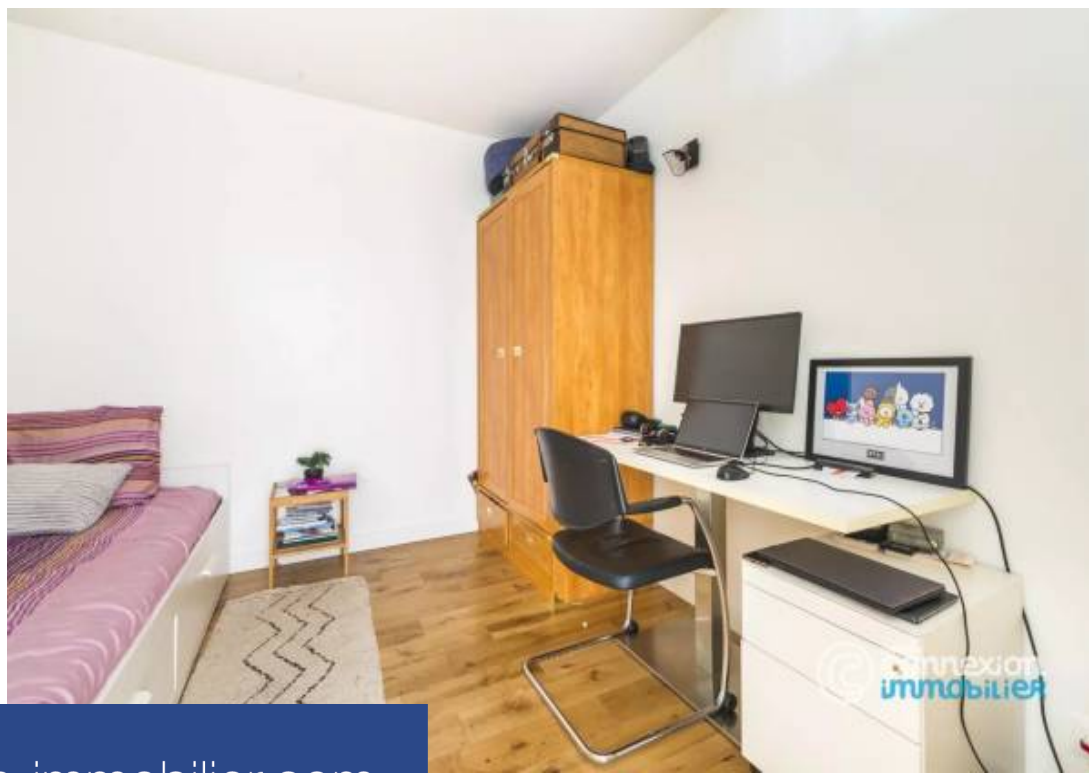

www.residences-immobilier.com