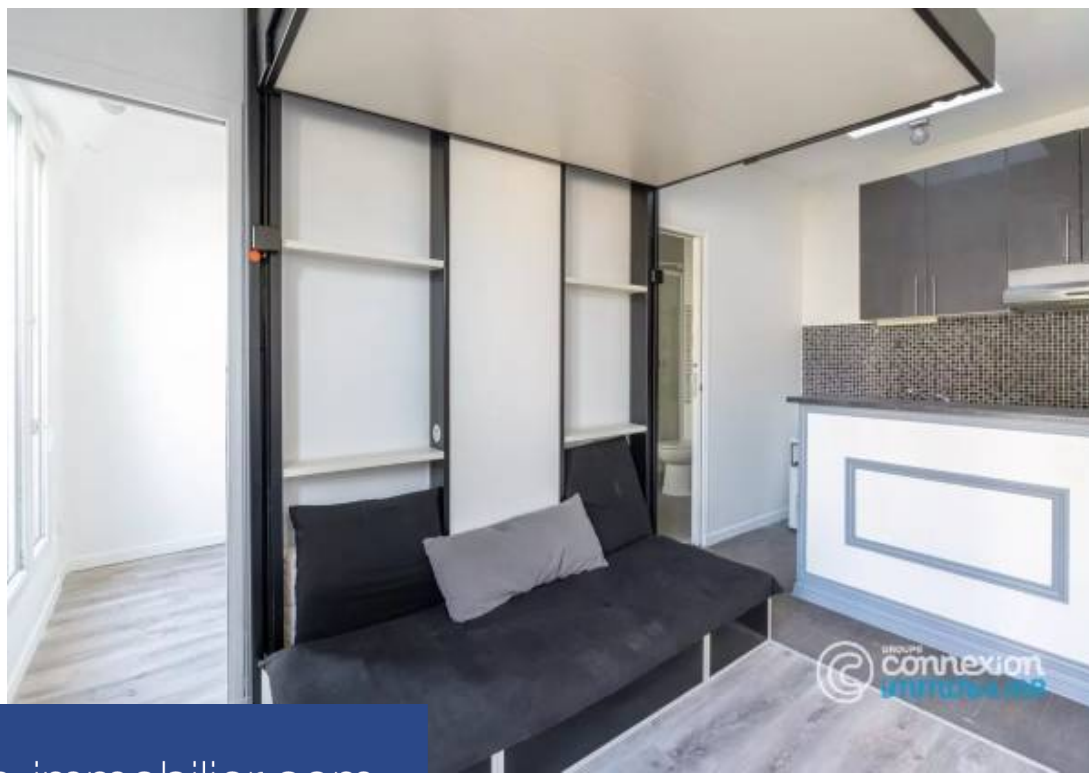

www.residences-immobilier.com