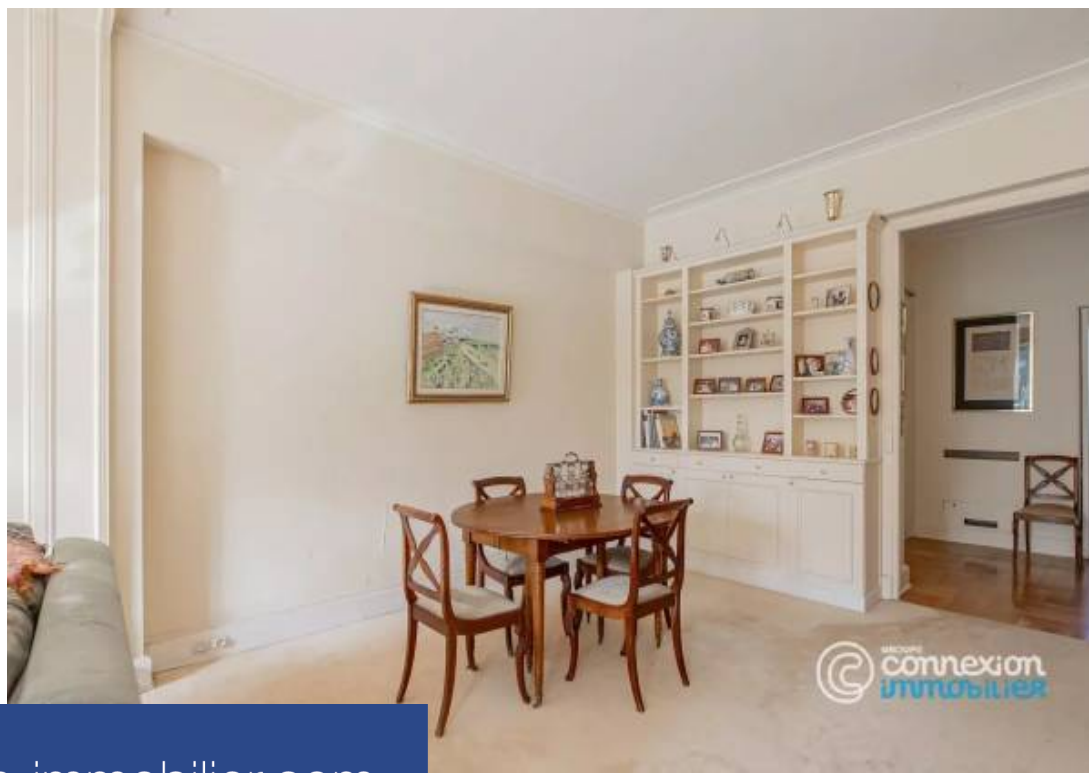

www.residences-immobilier.com