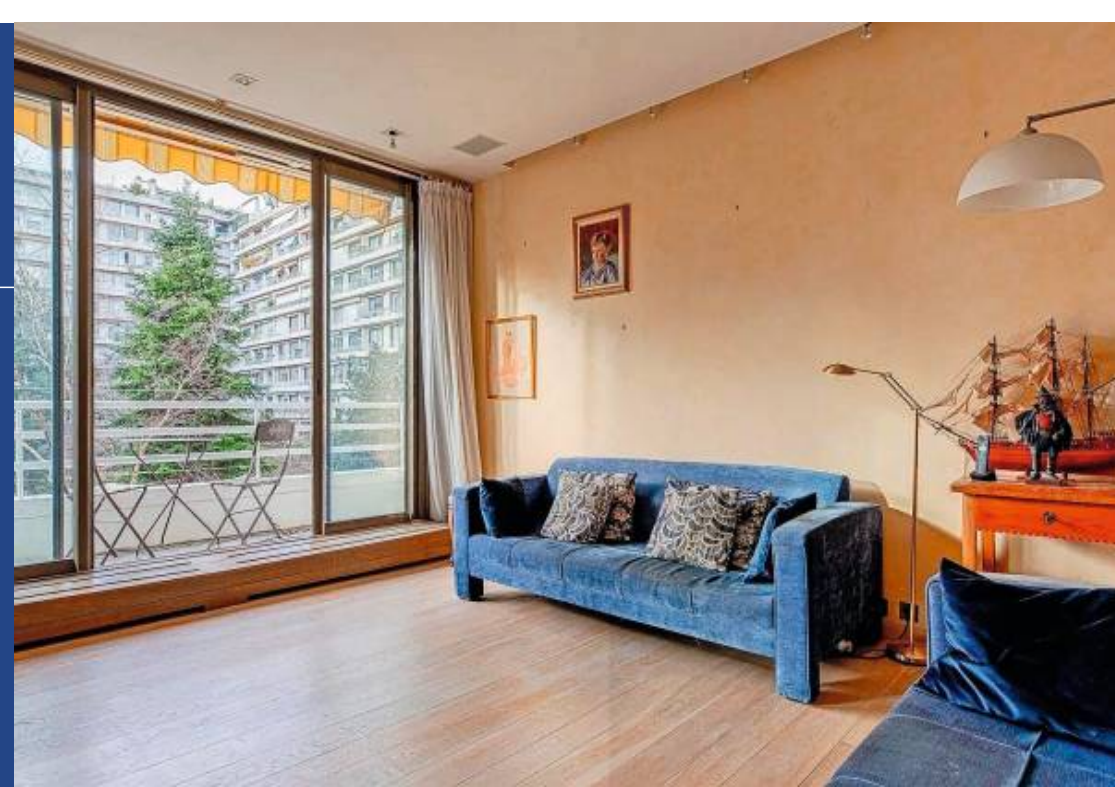

résidences immobilier

Au 2e étage d'une résidence de standing avec gardien, superbe 3 pièces traversant et lumineux, exposé E/O, sans perte d'espace. Spacieuse entrée, cellier, cuisine d'îlot équipée, chambre avec balcon sur rue, sdb, toilettes, vaste séjour sur jardin avec grand balcon, suite parentale avec balcon, grande sdb, baignoire, douche, toilettes séparées et un dressing. Nbx rangements, une cave. Box poss. en sus.

On the 2nd floor of a high-end residence with guardian, superb dual-aspect apartment, set E-W, with no wasted space. Spacious entrance hall, utility room, equipped kitchen-diner, bedroom with balcony overlooking the street, shower room, WC, vast living-room with large balcony overlooking a garden, large bathroom with bathtub, shower, separate WC, walk-in closet. Plenty of storage, cellar. Box-garage possible at extra cost.

CONNEXION MOZART

15 avenue Mozart - 75016 PARIS 16EME

[Contacter l'agence](#)

[Voir tous les biens de cette agence](#)