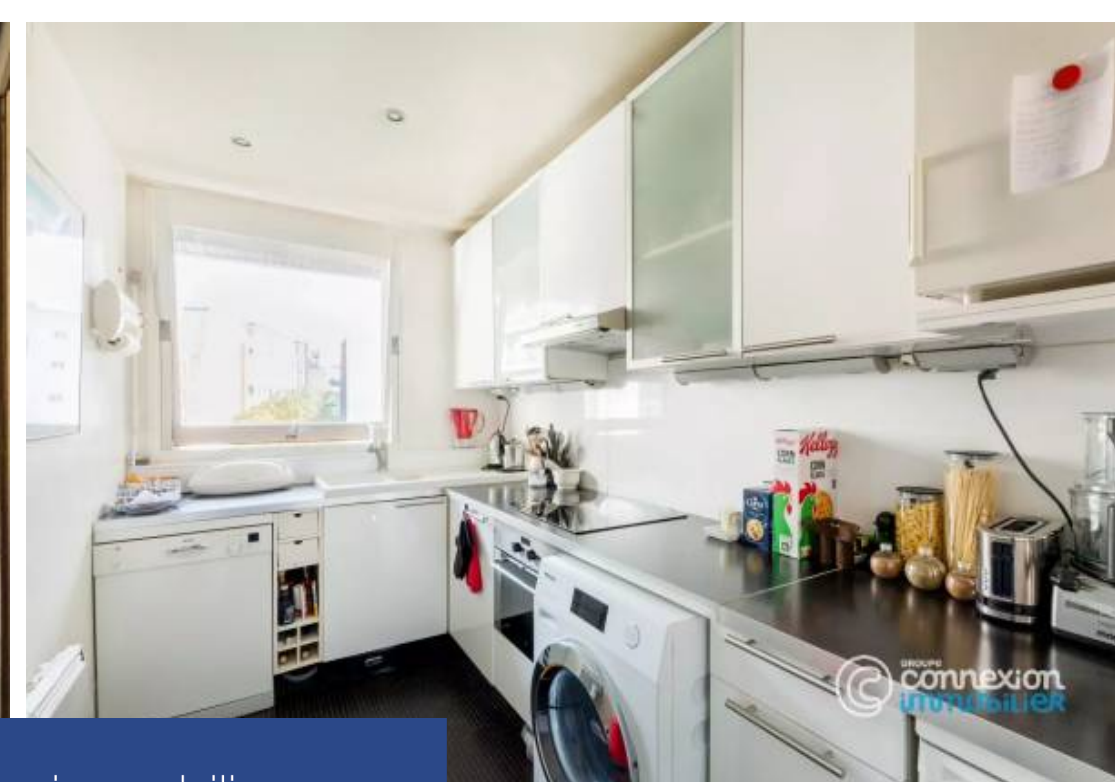

www.residences-immobilier.com