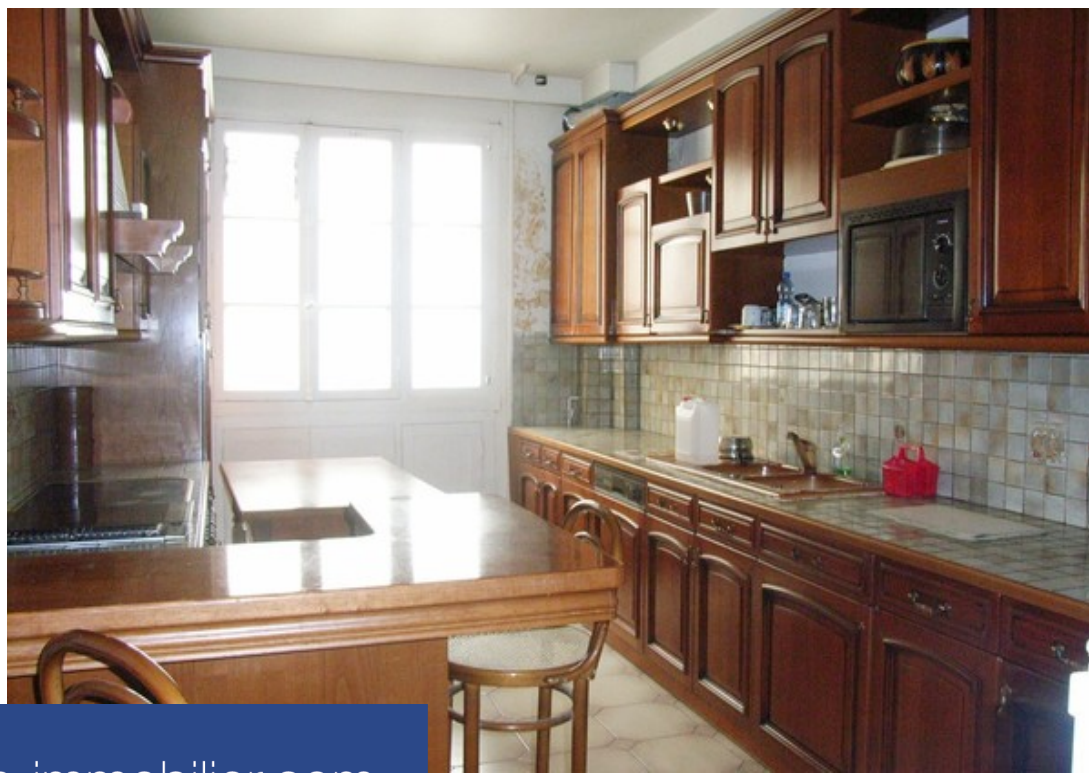

www.residences-immobilier.com