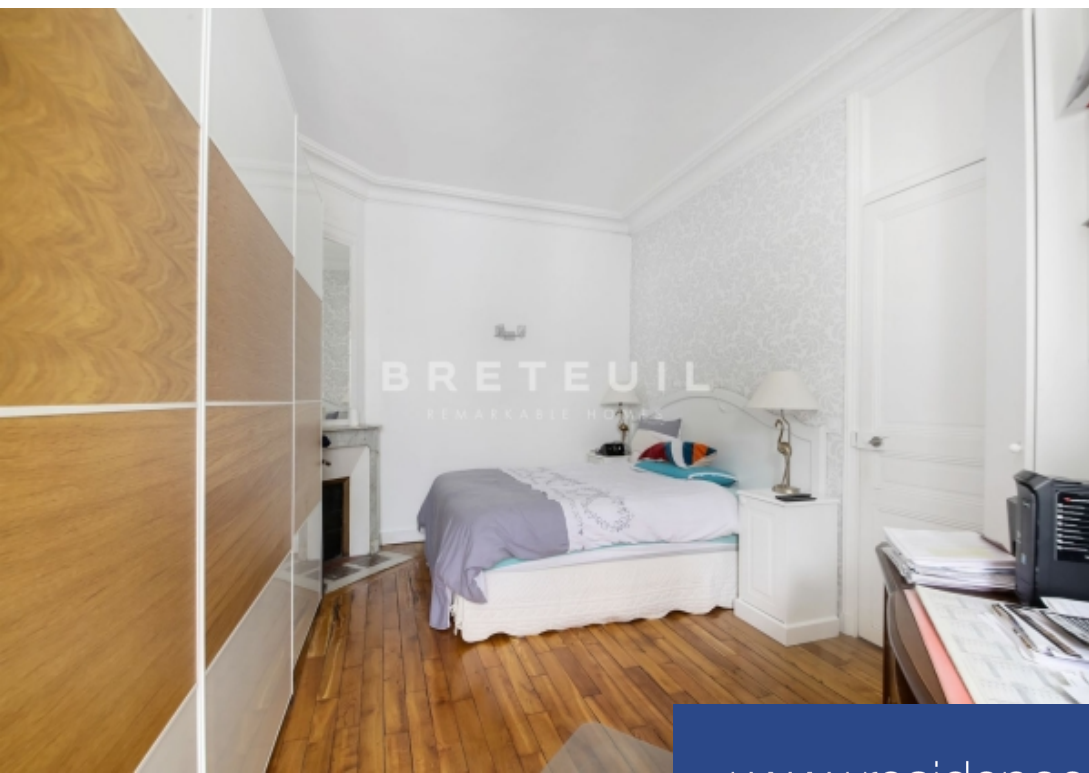

www.residences-immobilier.com