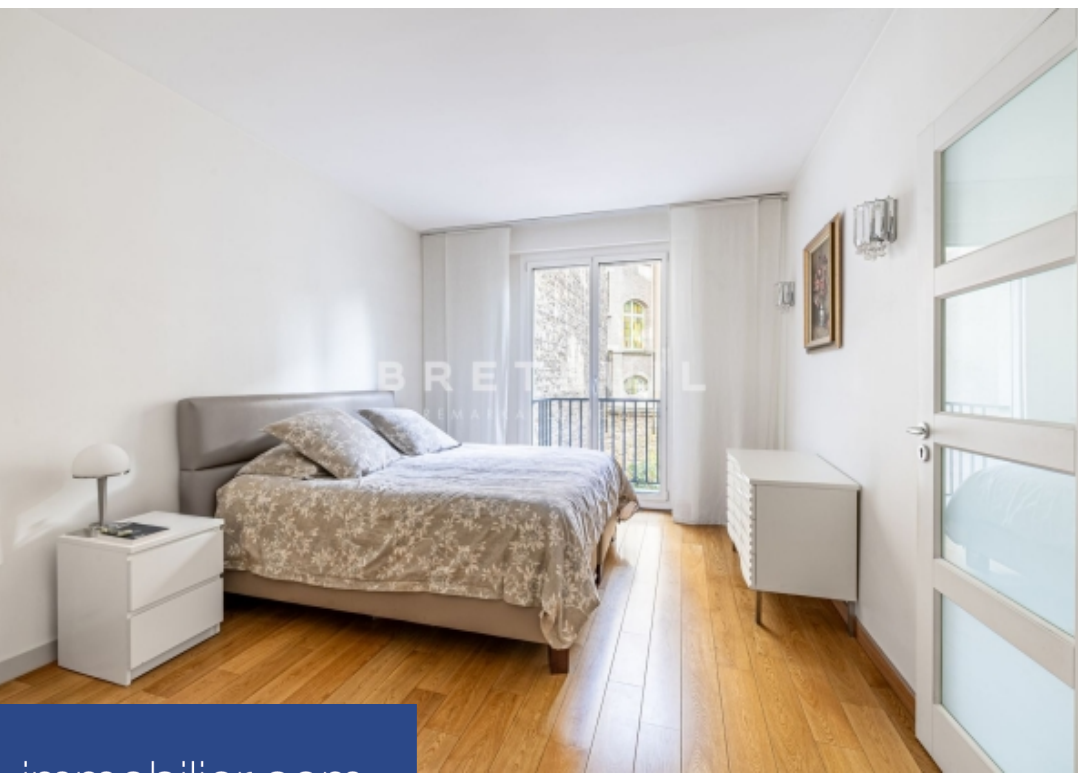

www.residences-immobilier.com