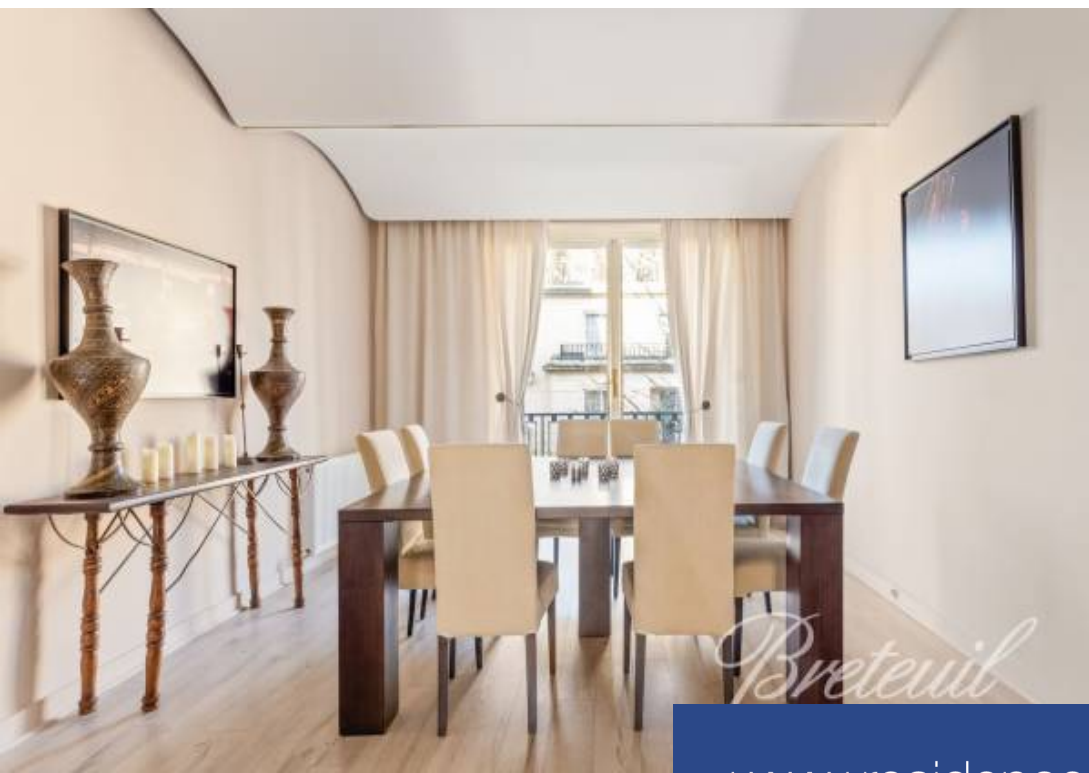

Breteuil

www.residences-immobilier.com