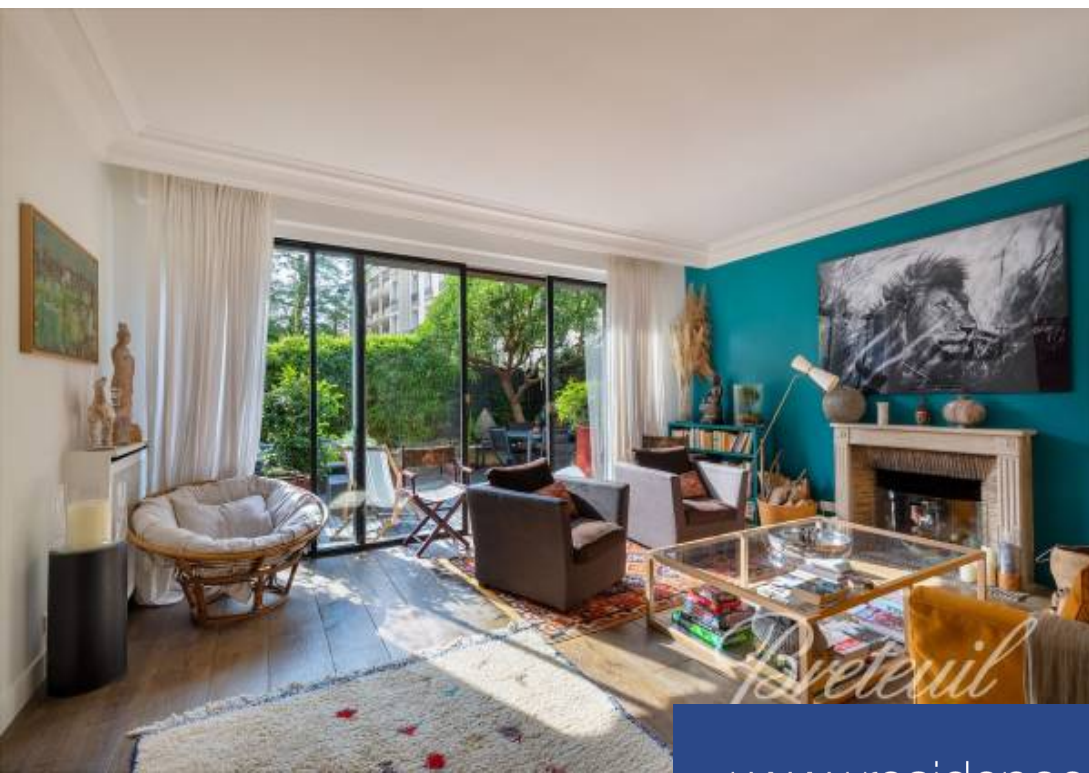

www.residences-immobilier.com