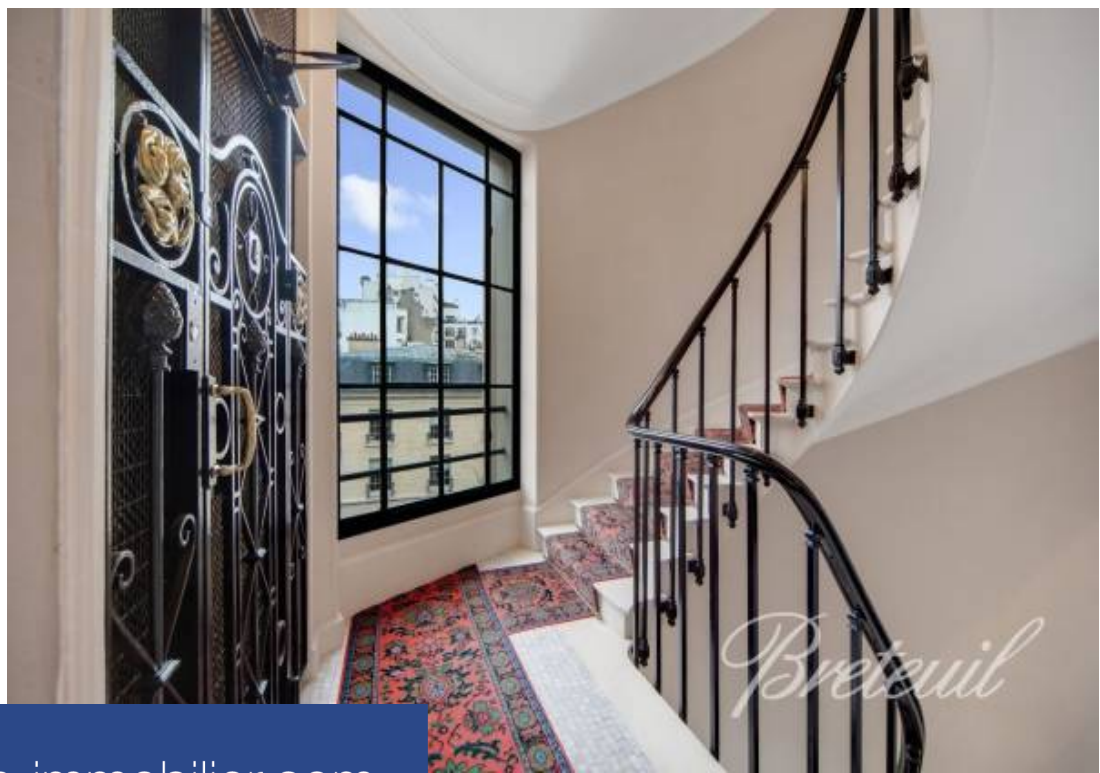

Breteuil

Breteuil

www.residences-immobilier.com

Breteuil

Breteuil