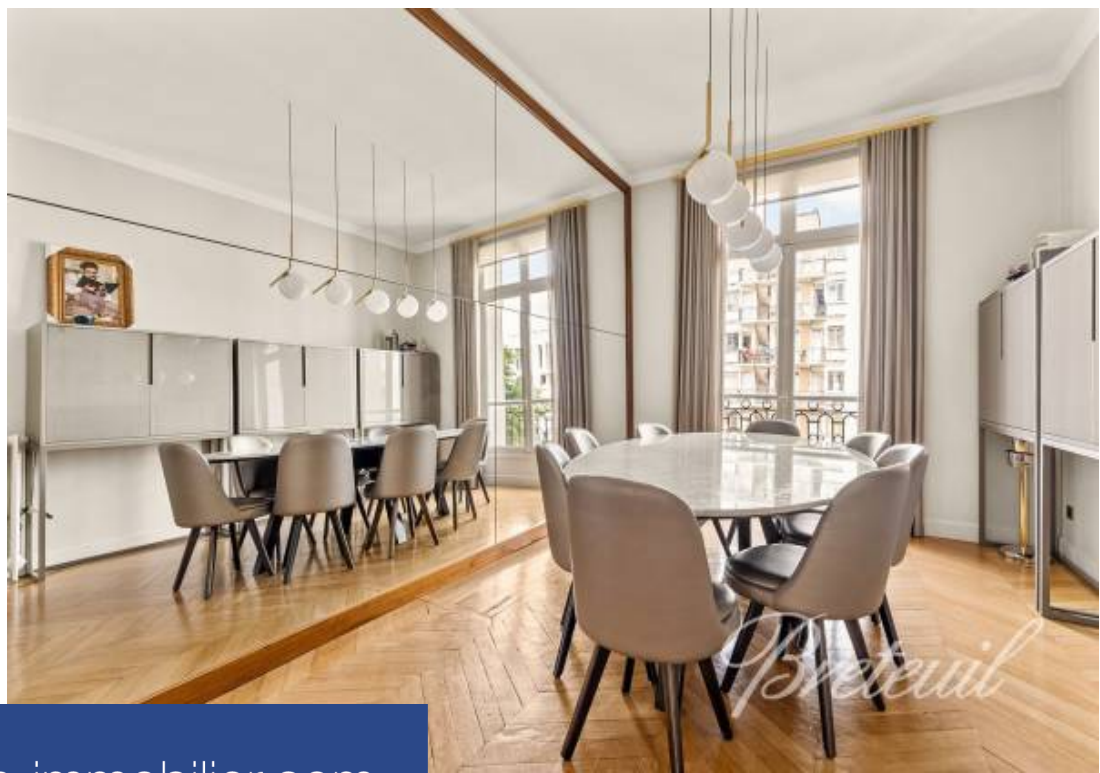

www.residences-immobilier.com