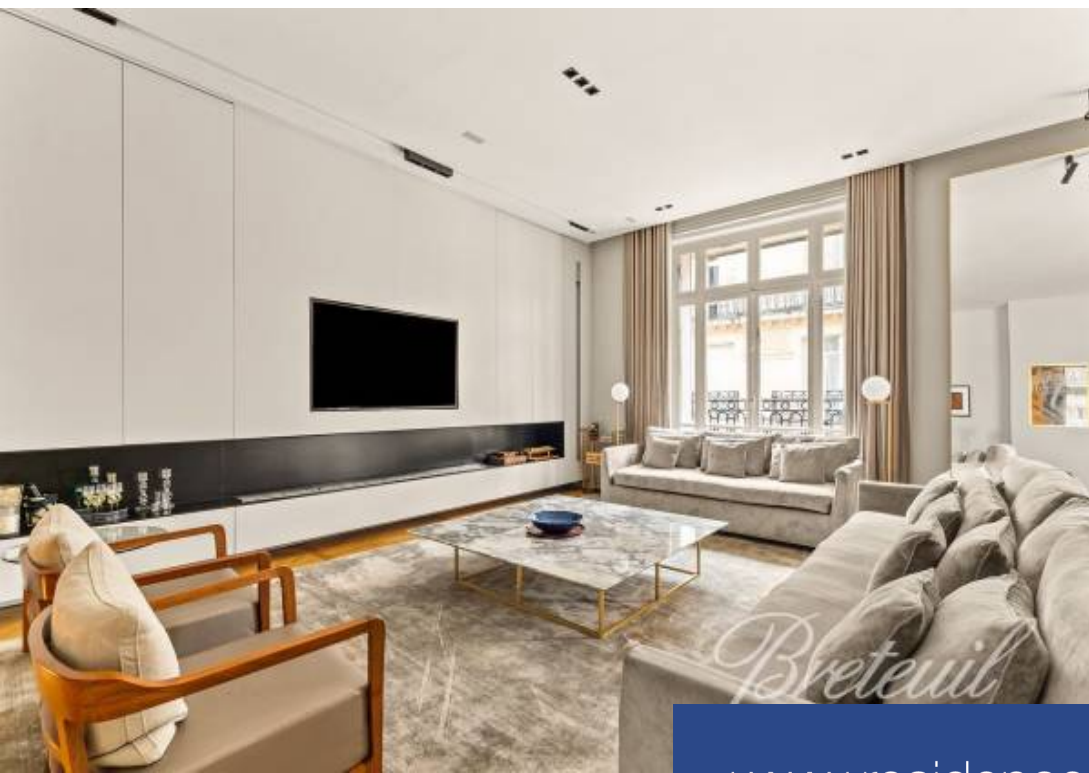

www.residences-immobilier.com