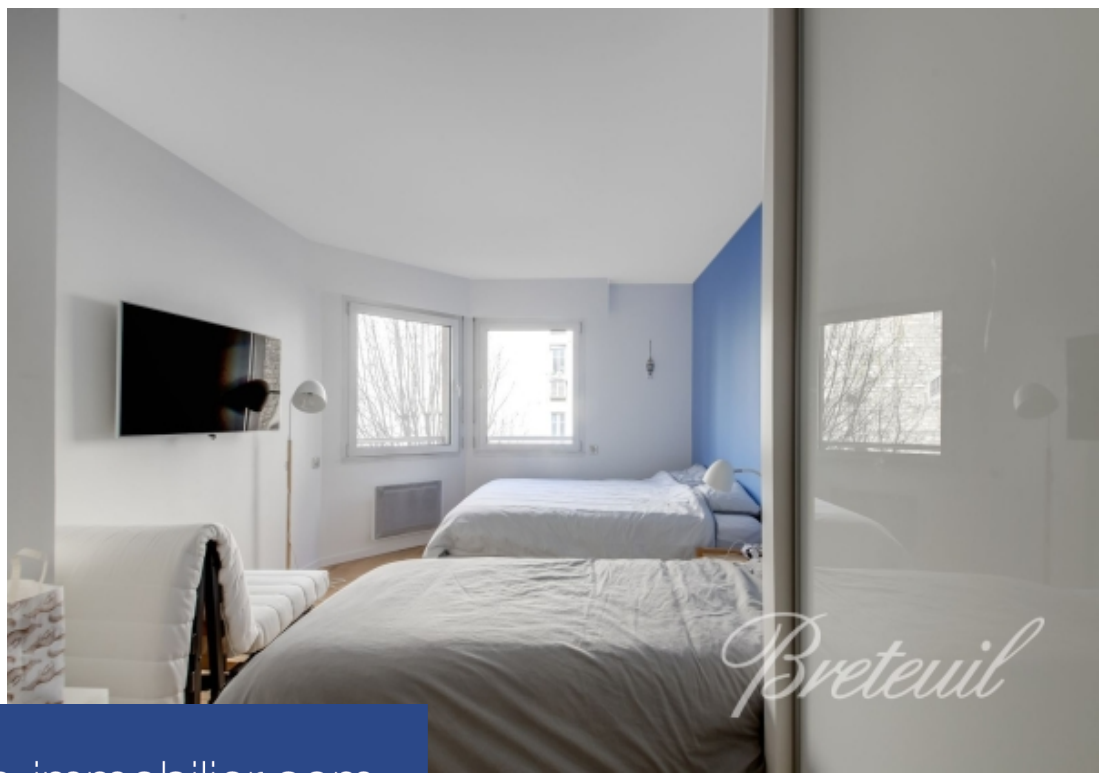

Breteuil

Breteuil

www.residences-immobilier.com

Breteuil

Breteuil