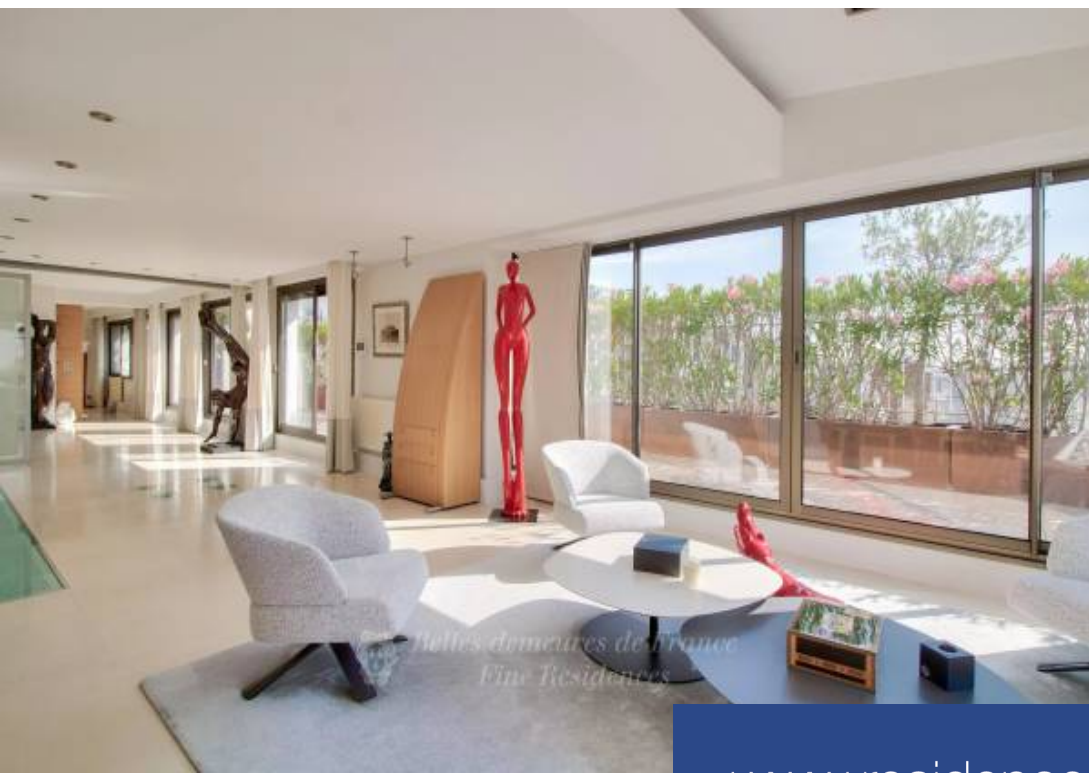

www.residences-immobilier.com