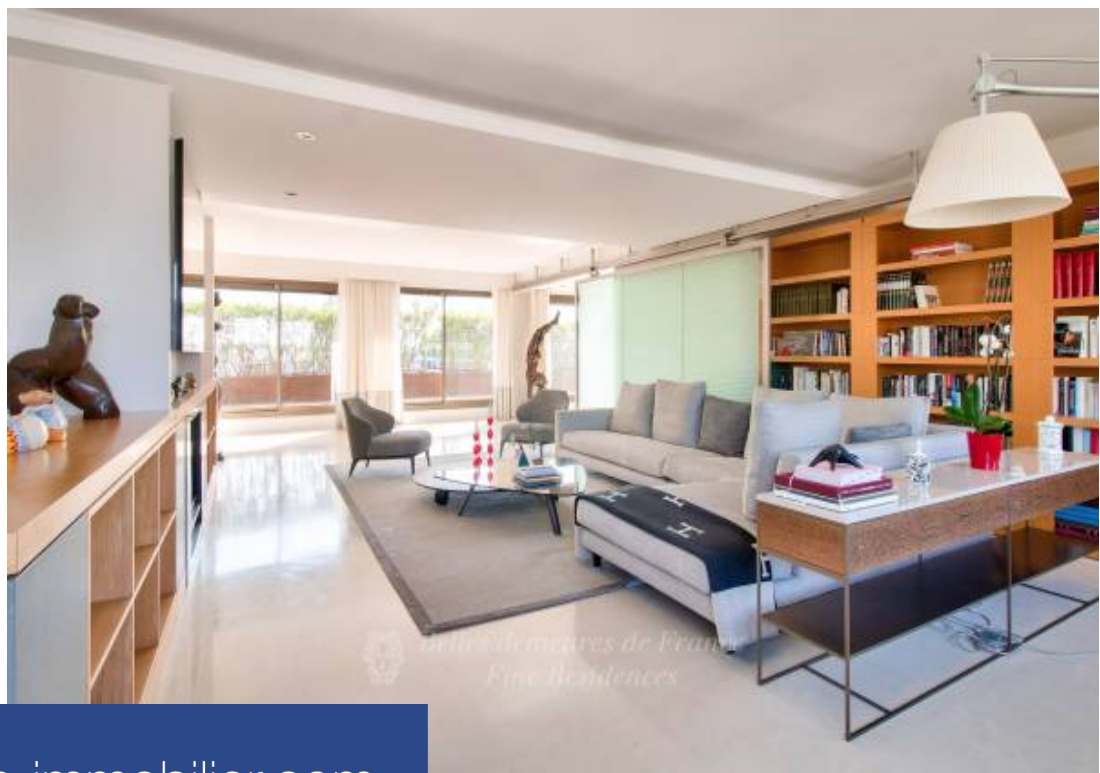

www.residences-immobilier.com