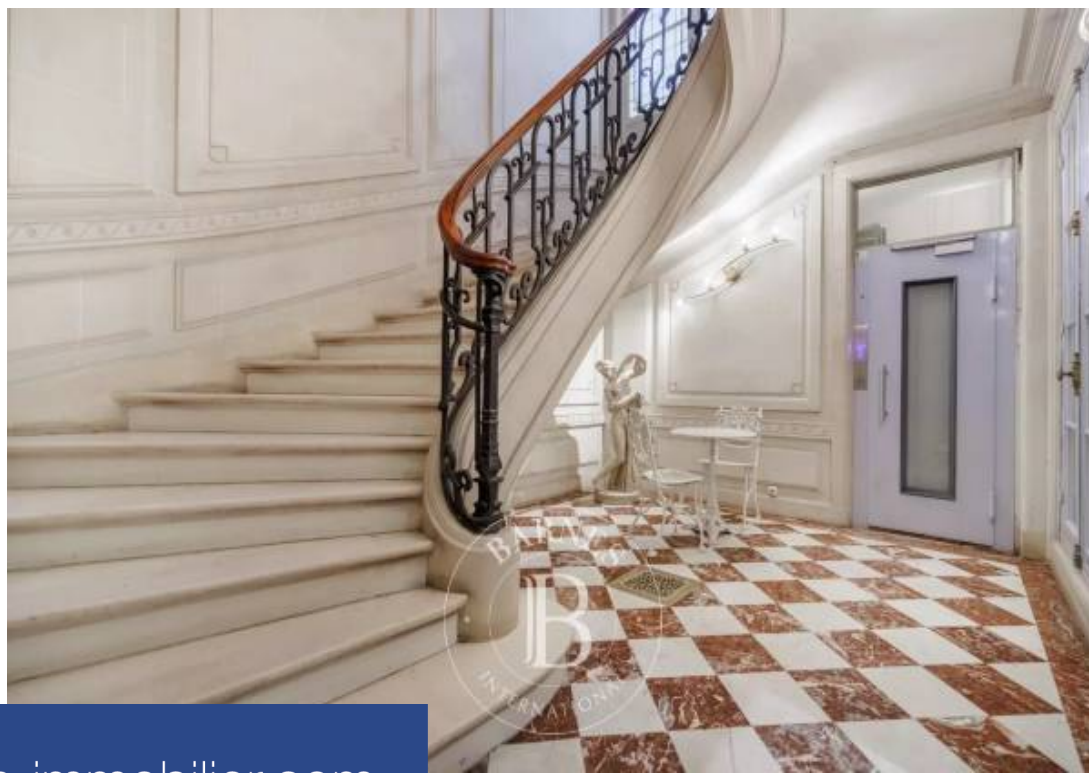

www.residences-immobilier.com