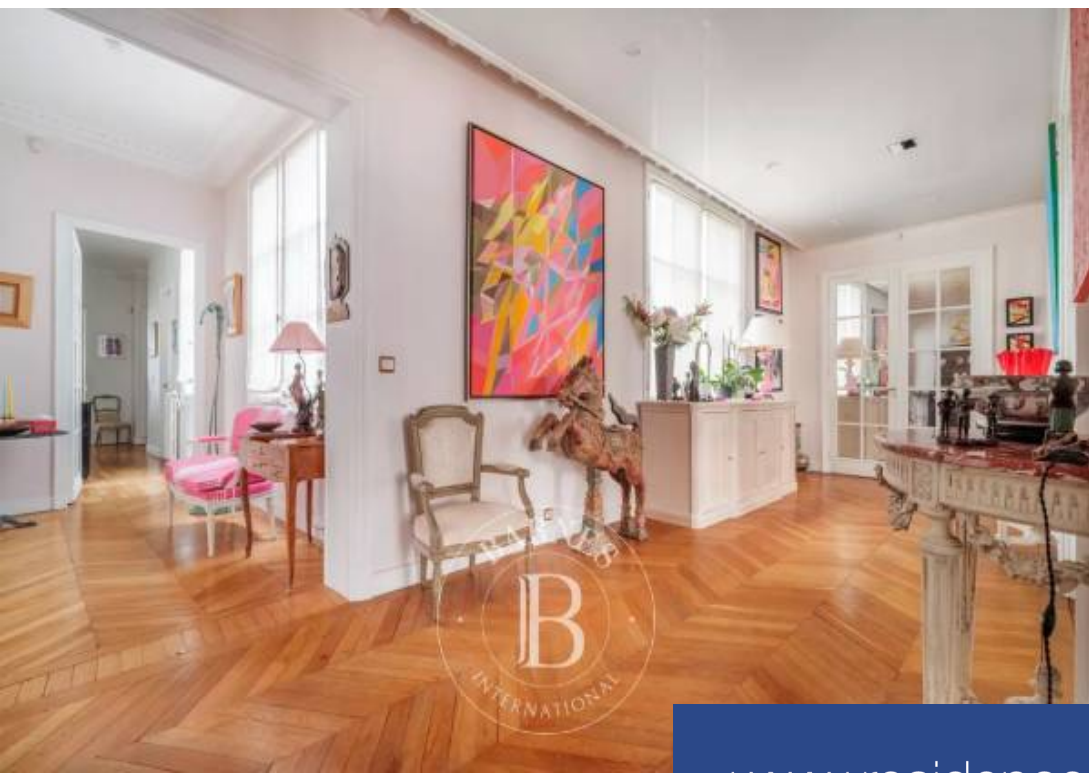

www.residences-immobilier.com