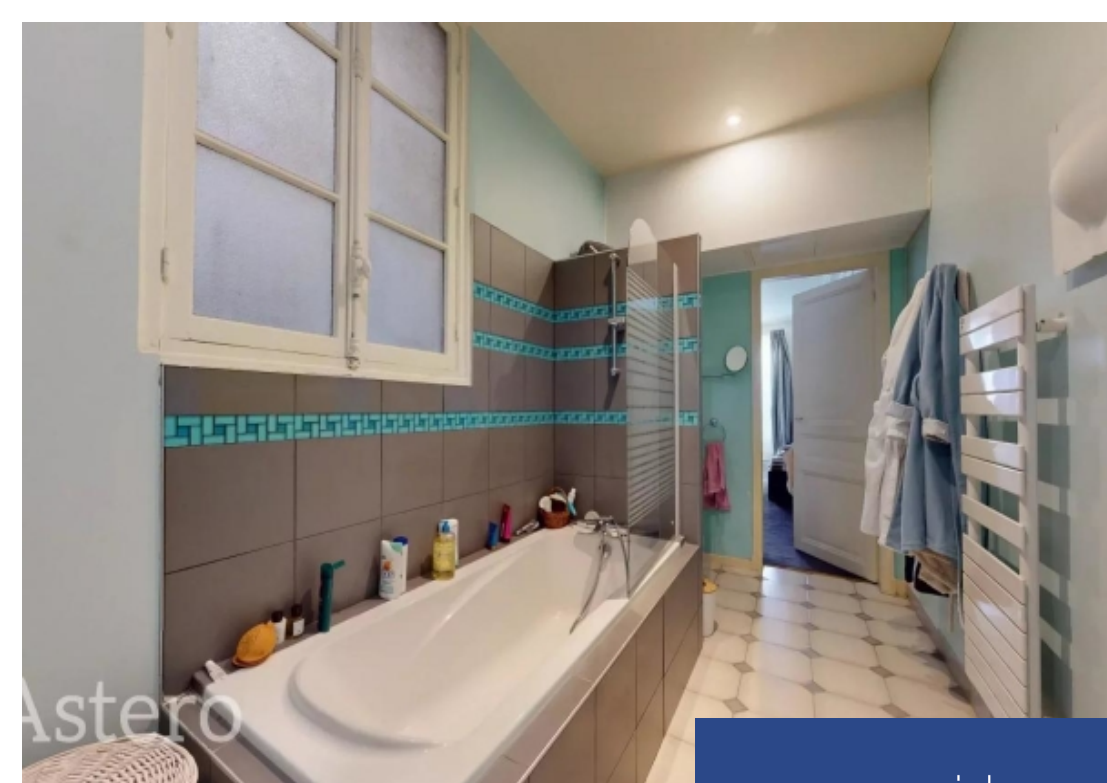

www.residences-immobilier.com