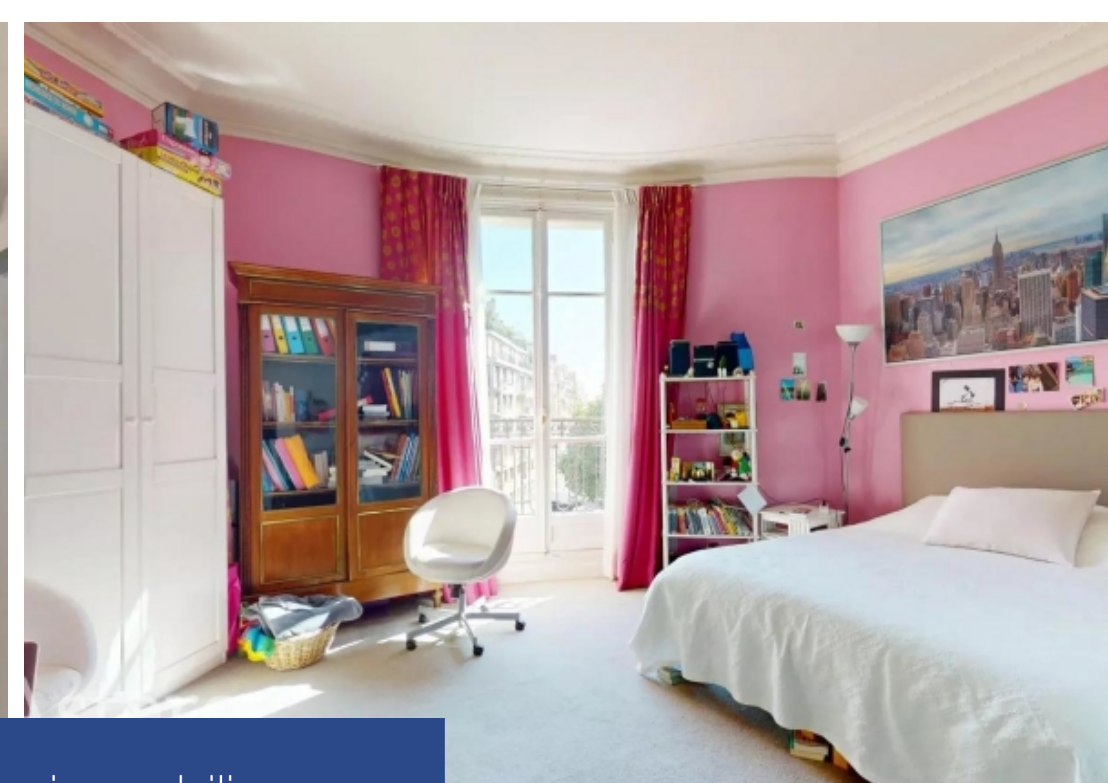

www.residences-immobilier.com