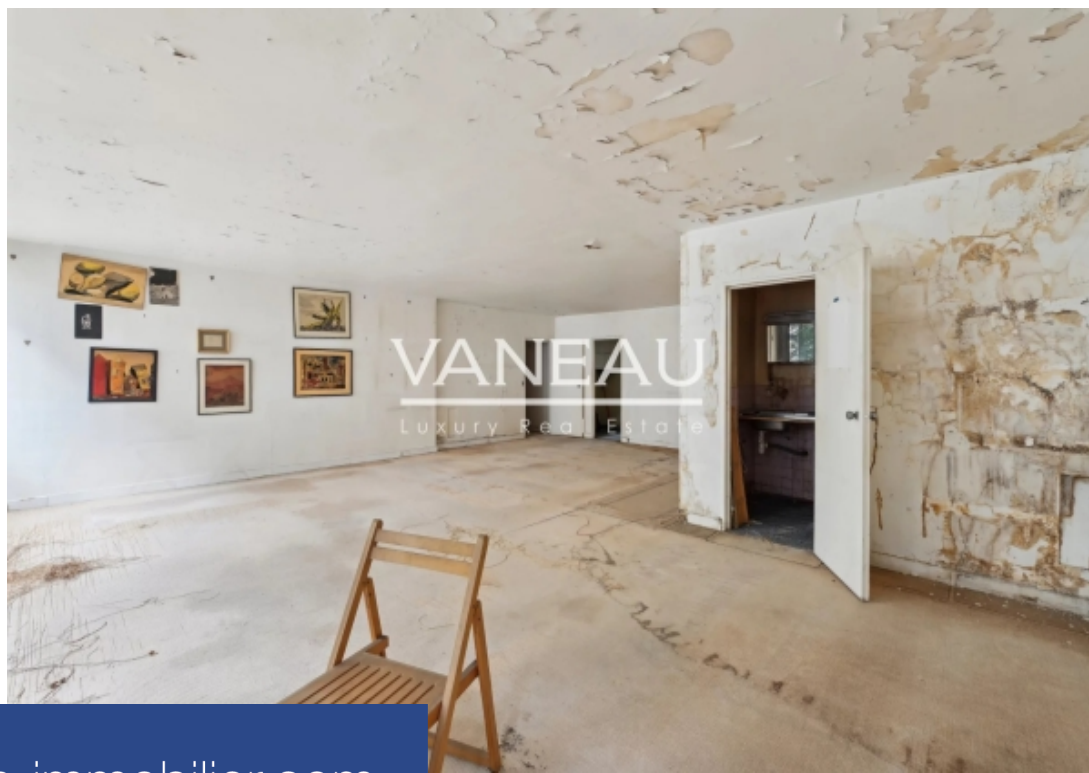

www.residences-immobilier.com