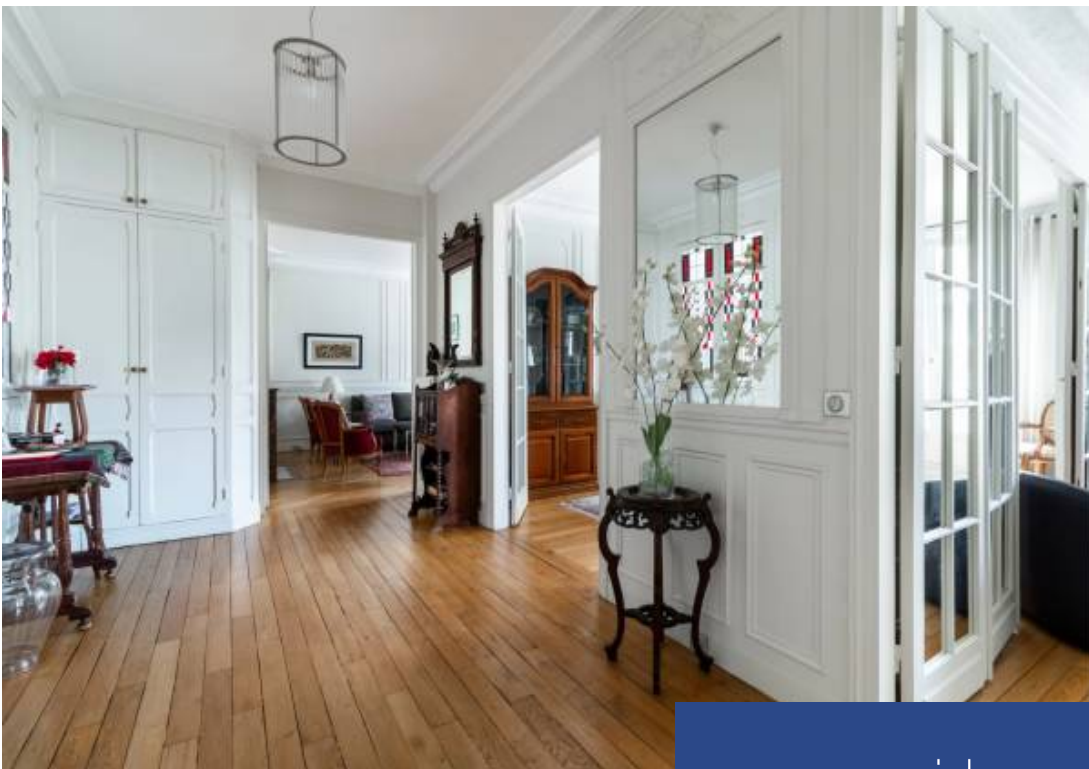

www.residences-immobilier.com