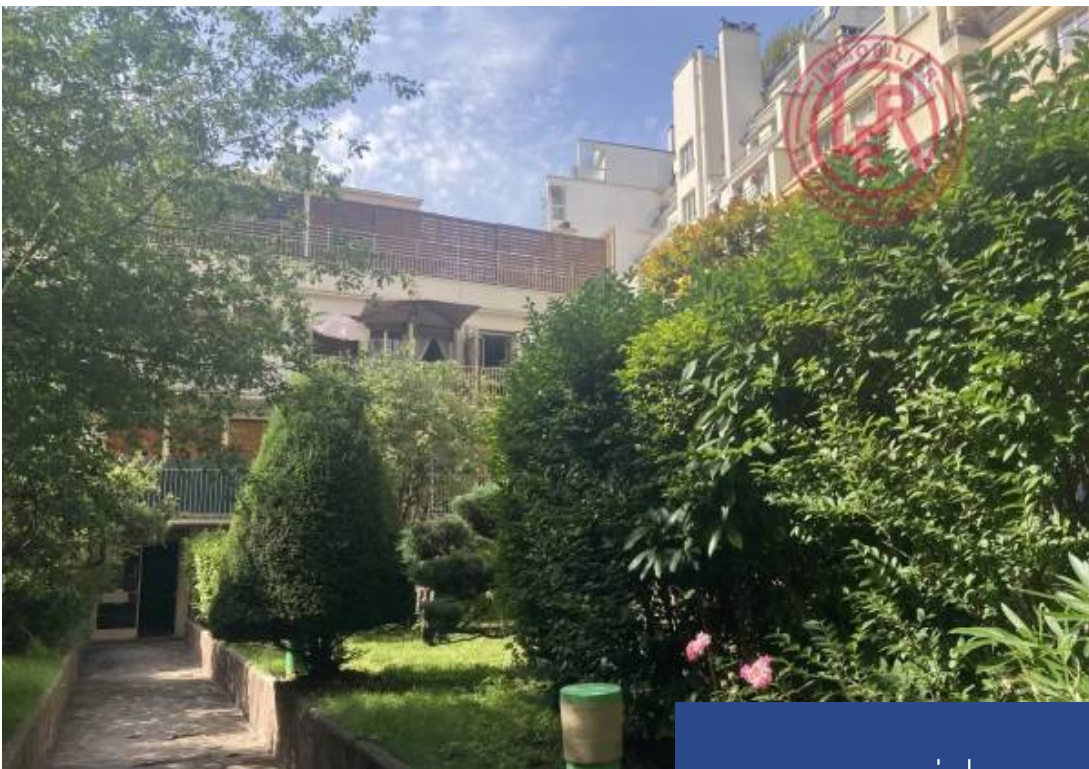

www.residences-immobilier.com