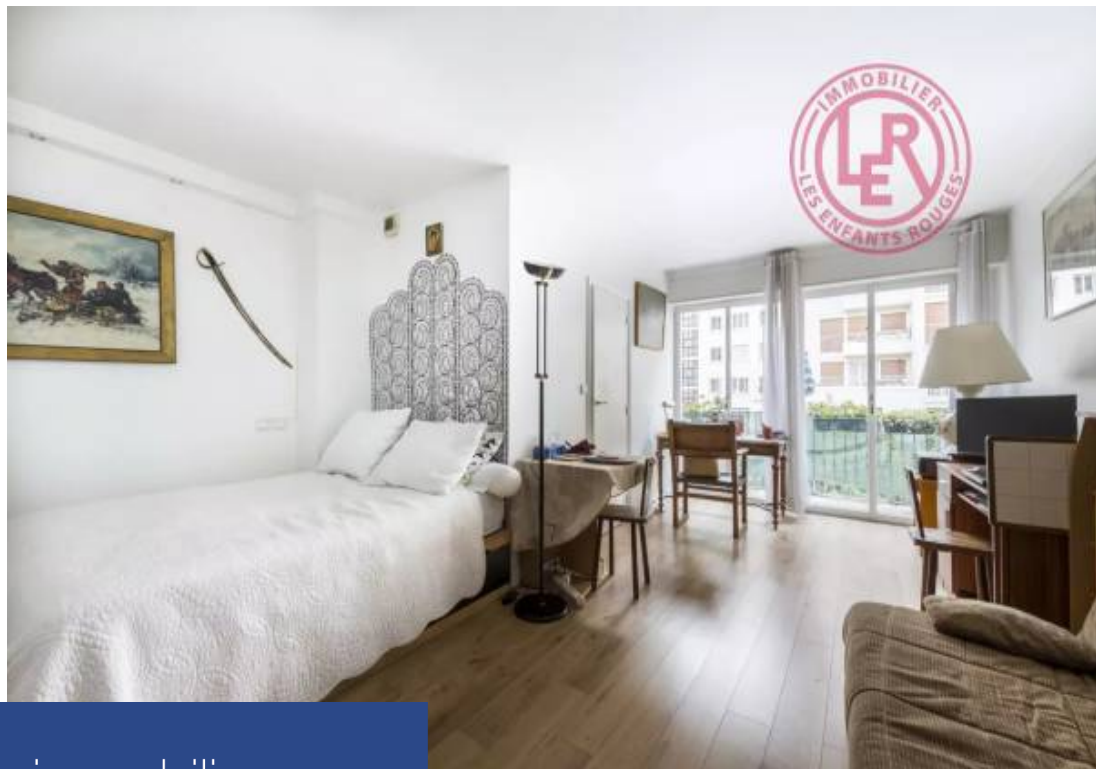

www.residences-immobilier.com