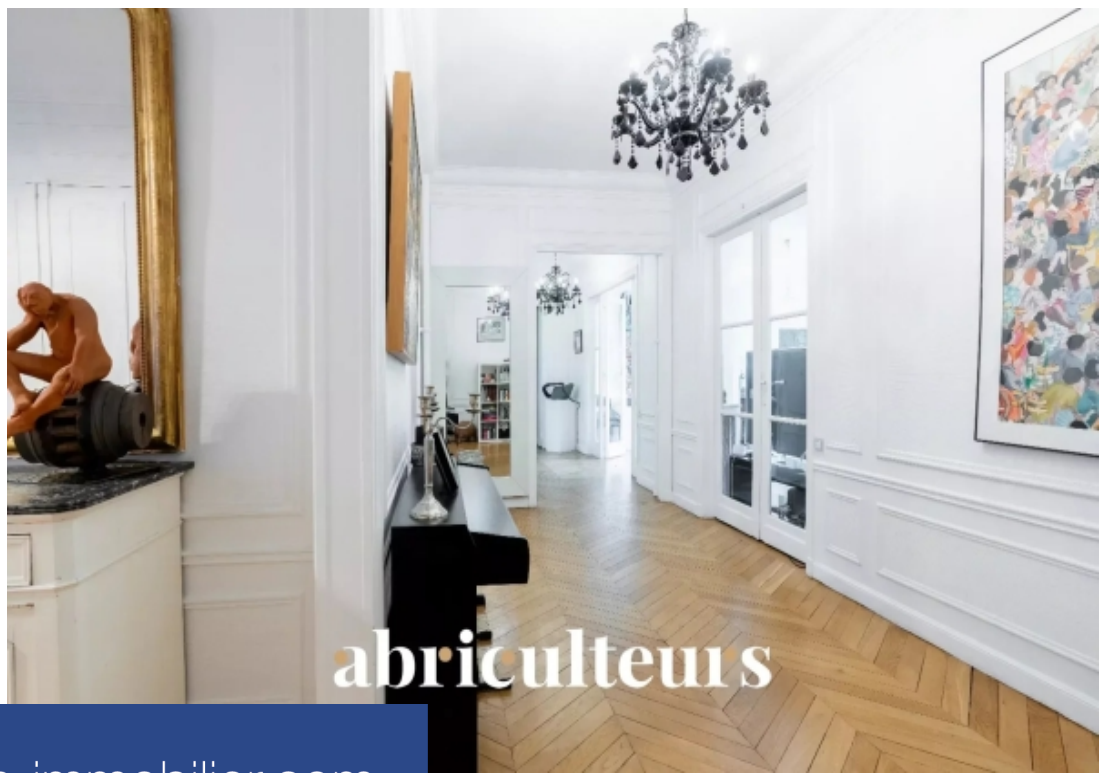

abriculteurs

abriculteurs

www.residences-immobilier.com

abriculteurs

abriculteurs