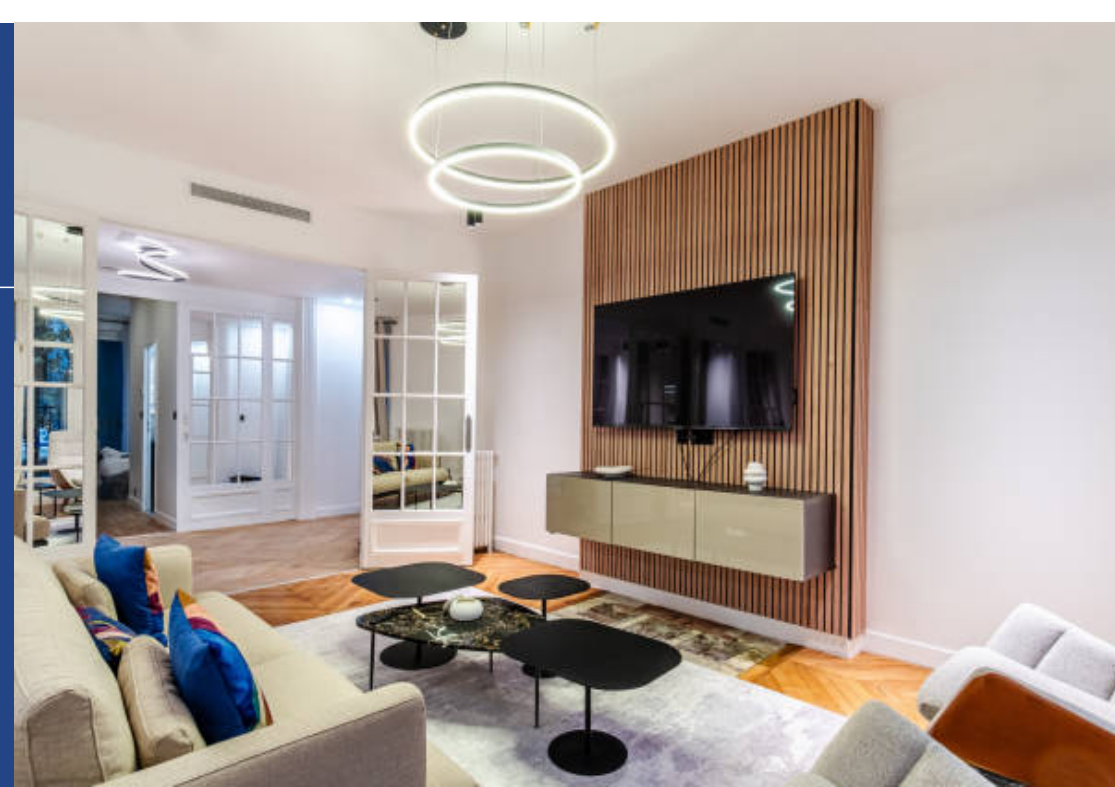

résidences immobilier

Cet appartement meublé de 150 m2 est situé Avenue de New York dans le très chic 16ème arrondissement parisien avec une vue imprenable sur la tour Eiffel et sur les quais de Seine. L'appartement se compose : D'une galerie d'entrée avec un habillage en bois, une très belle pièce à vivre de 50 m2 séjour avec un espace salle à manger avec vue sur la dame de fer, 3 chambres, avec chaque une sa salle de bain et dressing, une cuisine séparée totalement équipée, plus des WC invités. Cet appartement a été refait à neuf par une architecte d'intérieur et il est mis en location meublée, il peut accueillir jusqu'à 6 personnes. L'appartement est situé au 1er étage avec ascenseur d'un immeuble de standing avec gardien à demeure, et bénéficie des équipements nécessaires pour une installation immédiate. L'appartement est proche du secteur Passy avec tous les commerces et parfaitement desservi par les transports en commun. BAIL CODE CIVIL UNIQUEMENT (résidence secondaire / logement de fonction) : honoraires à la charge du locataire de 12 % TTC d'un an de loyer hors charges.

22 ESTATE

19 rue Lauriston - 75016 PARIS 16EME

[Contacteur l'agence](#)

[Voir tous les biens de cette agence](#)