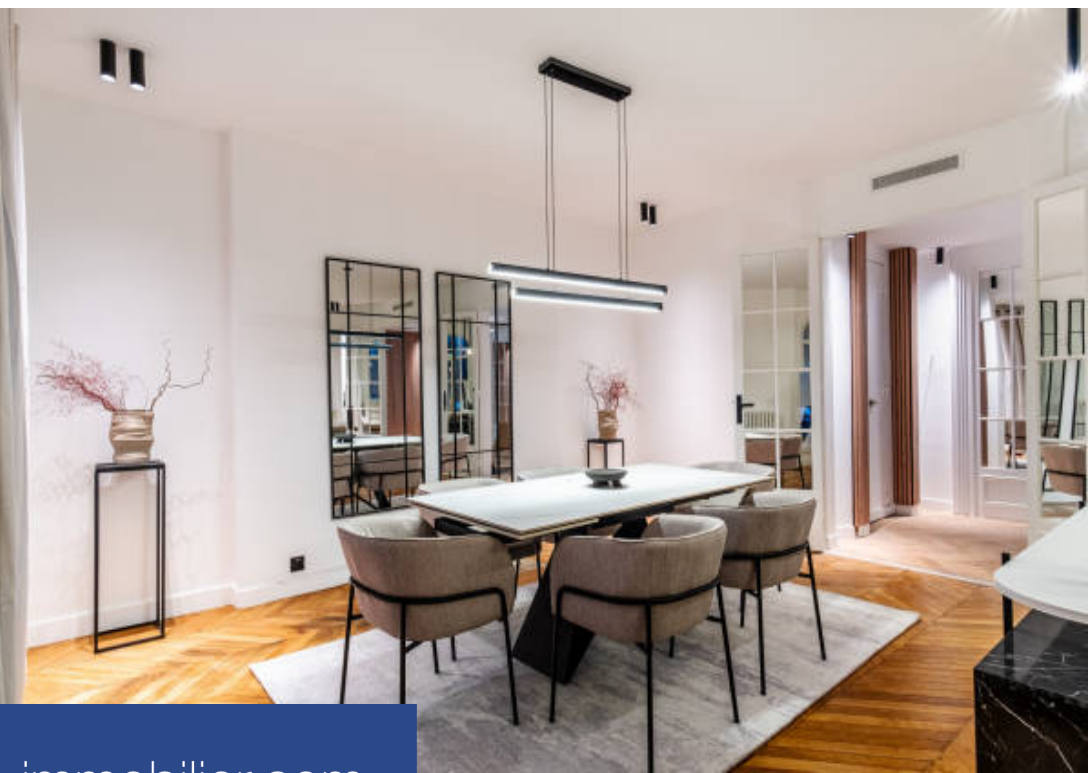

www.residences-immobilier.com