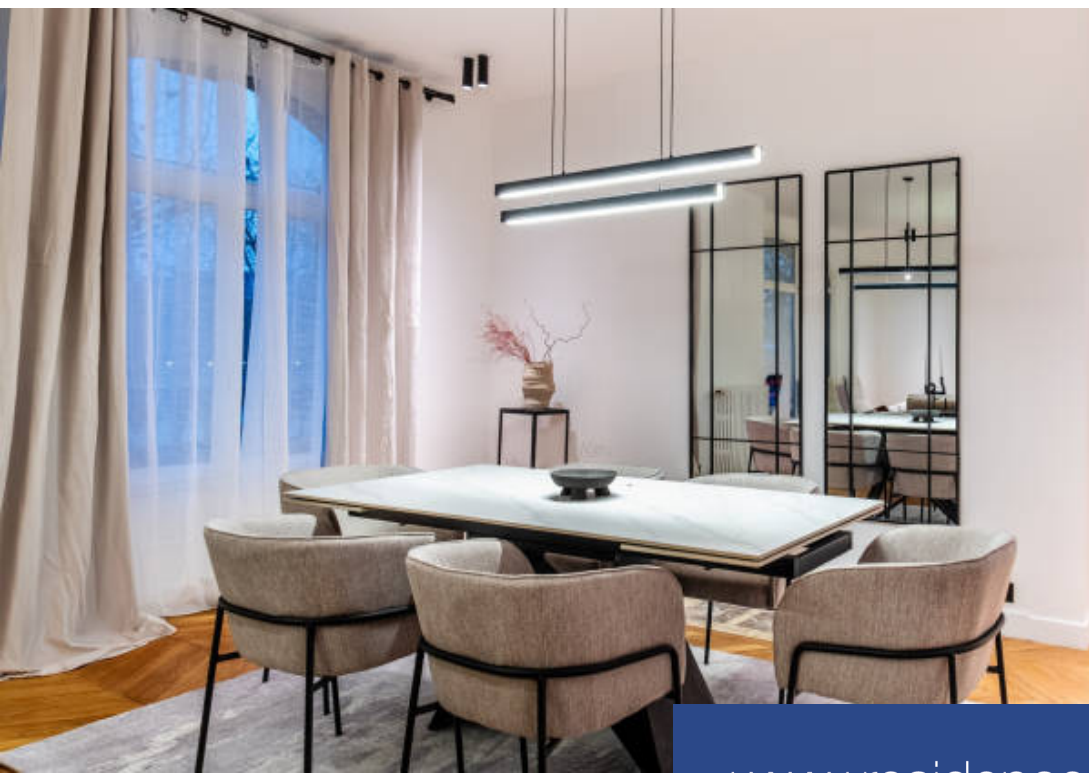

www.residences-immobilier.com