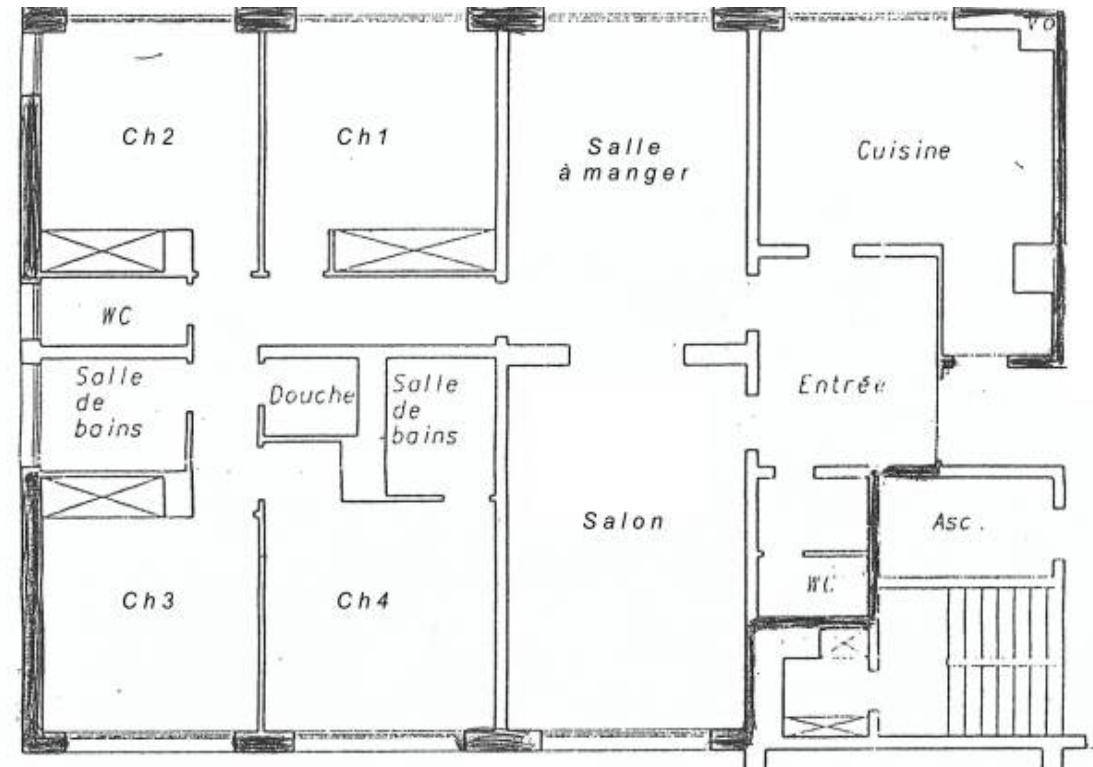

résidences immobilier

Paris 15ème - Idéal pour un projet familial, au calme absolu sur jardin arboré d'une résidence recherchée pour son calme et ses prestations, venez découvrir cet appartement en étage élevé par ascenseur offrant 4ch, 3 salles de bains/d'eau, 2 wc séparés et un espace double séjour et grande cuisine indépendante ouvert sur un grand balcon au calme absolu sur jardin. Travaux d'usage et de rafraîchissement à prévoir. Une cave et un grand parking/box en accès direct au sous-sol de l'immeuble. Dossier complet sur demande. PRIX : 1.550.000 EUROS HAI (Honoraires Agence Inclus)

SALES IN THE CITY

5 square Charles Laurent - 75015 PARIS 15EME

[Contacter l'agence](#)

[Voir tous les biens de cette agence](#)