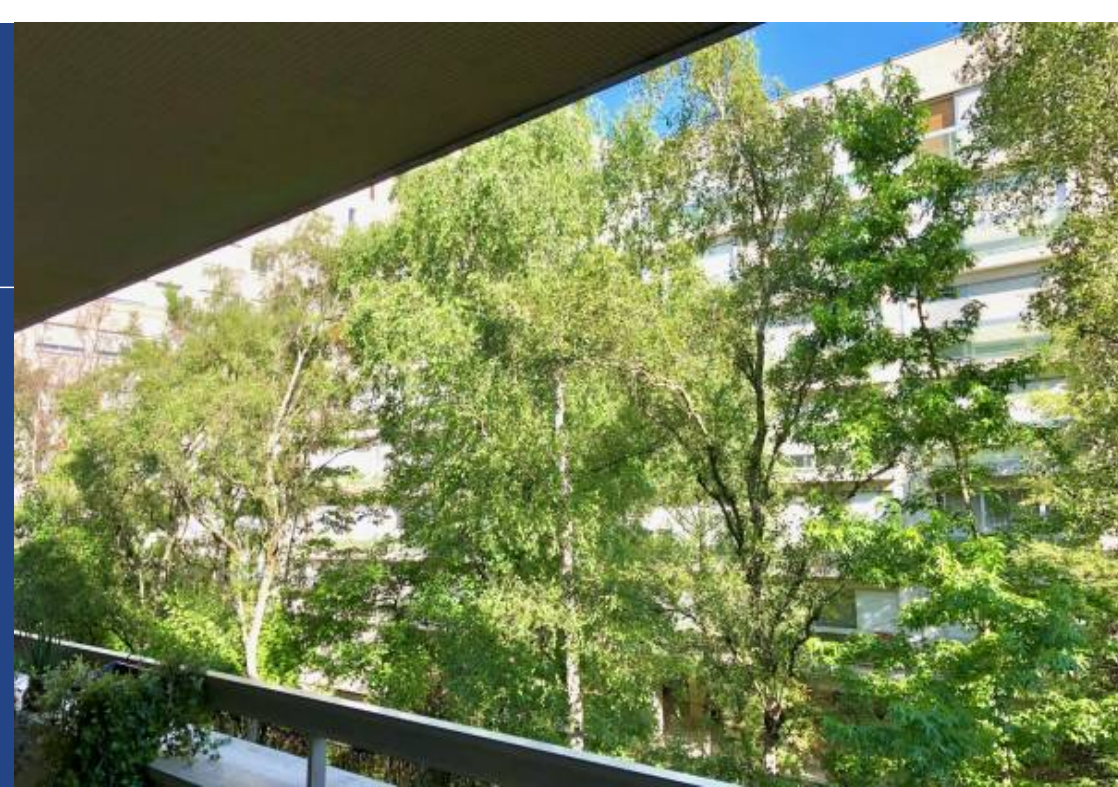

résidences immobilier

Paris 15ème - Idéal pour un projet familial, au calme absolu sur jardin arboré d'une résidence recherchée pour son calme et ses prestations, venez découvrir cet appartement en étage élevé par ascenseur offrant 4ch, 3 salles de bains/d'eau, 2 wc séparés et un espace double séjour et grande cuisine indépendante ouvert sur un grand balcon au calme absolu sur jardin. Travaux d'usage et de rafraîchissement à prévoir. Une cave et un grand parking/box en accès direct au sous-sol de l'immeuble. Dossier complet sur demande. PRIX : 1.550.000 EUROS HAI (Honoraires Agence Inclus)

SALES IN THE CITY

5 square Charles Laurent - 75015 PARIS 15EME

[Contacter l'agence](#)

[Voir tous les biens de cette agence](#)