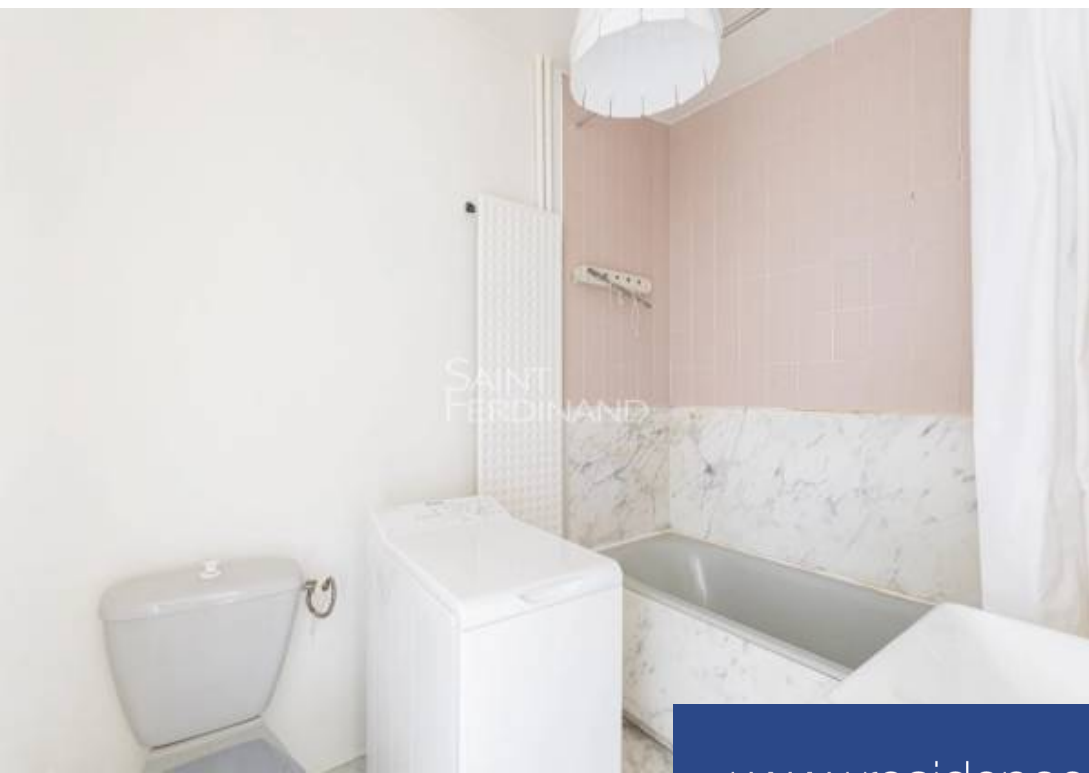

www.residences-immobilier.com