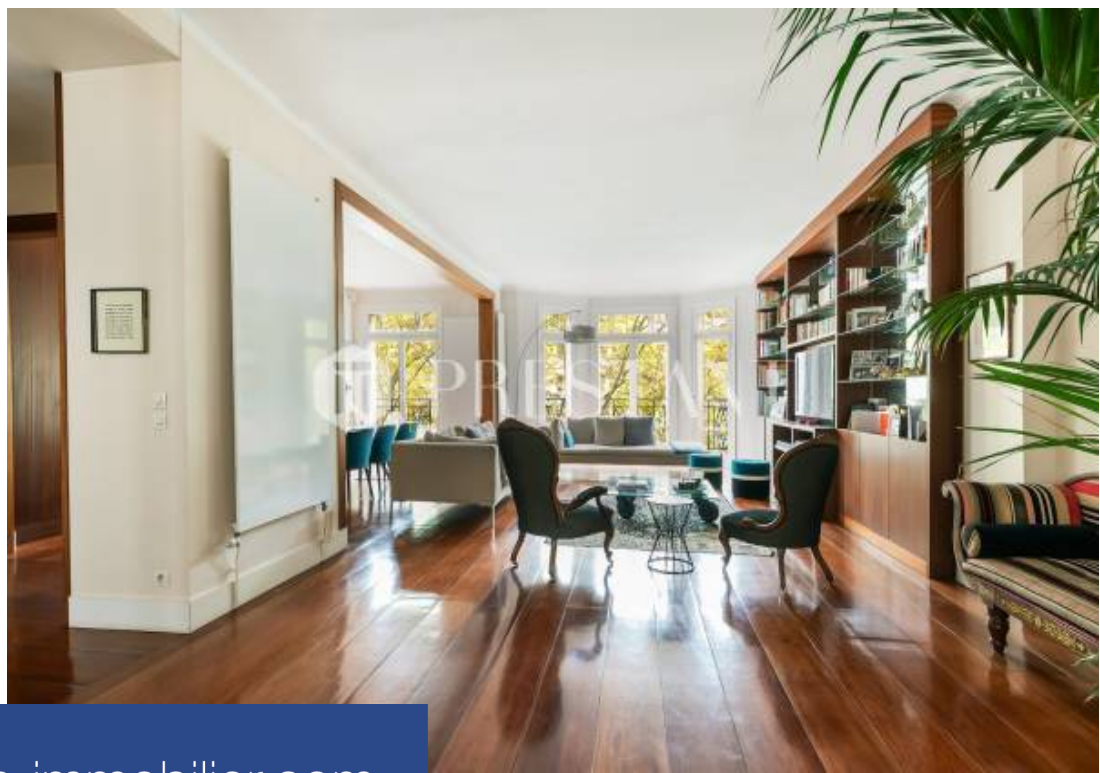

www.residences-immobilier.com