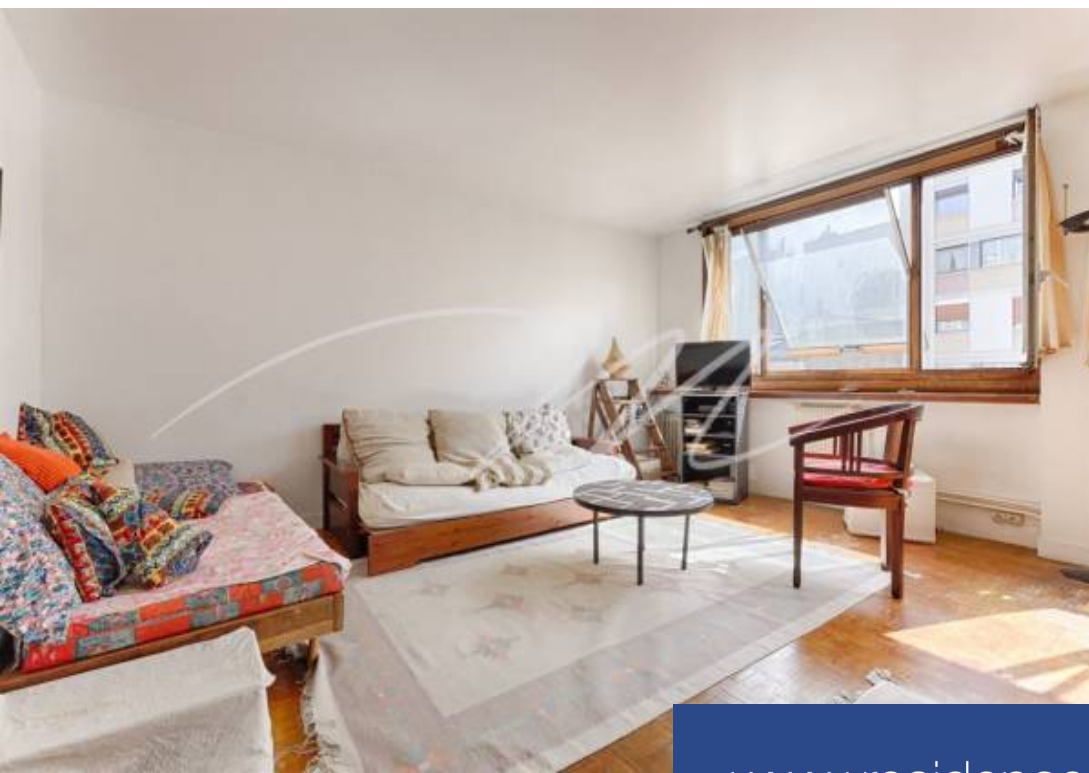

www.residences-immobilier.com