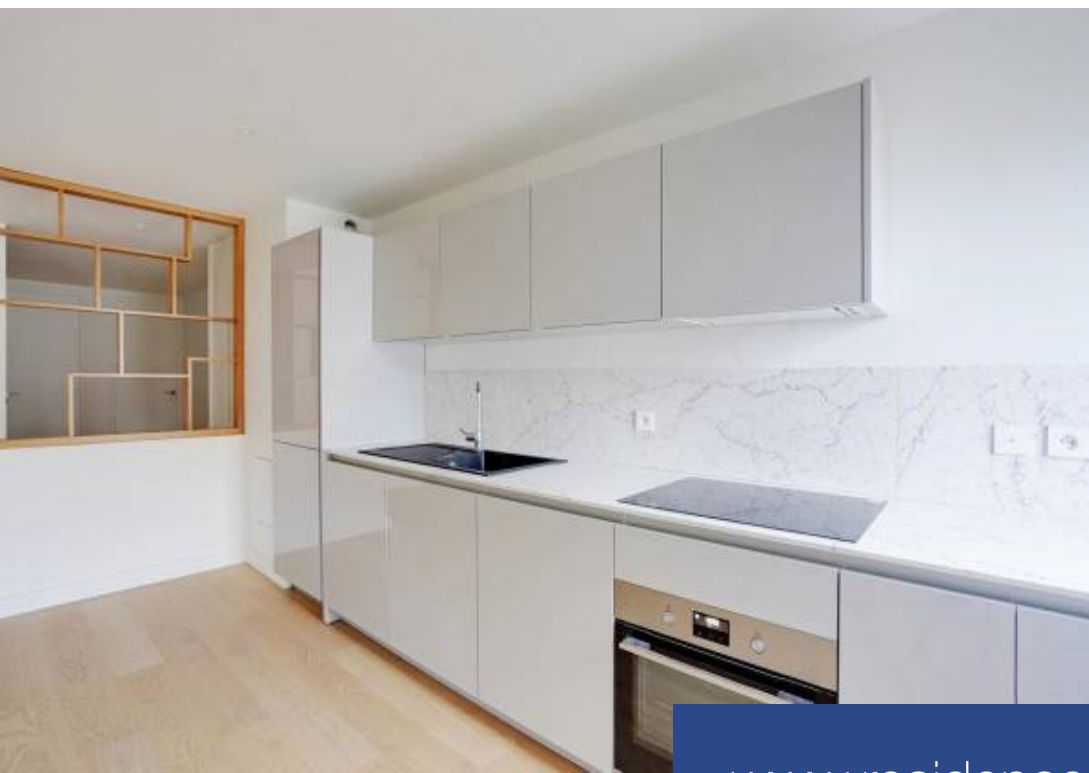

www.residences-immobilier.com