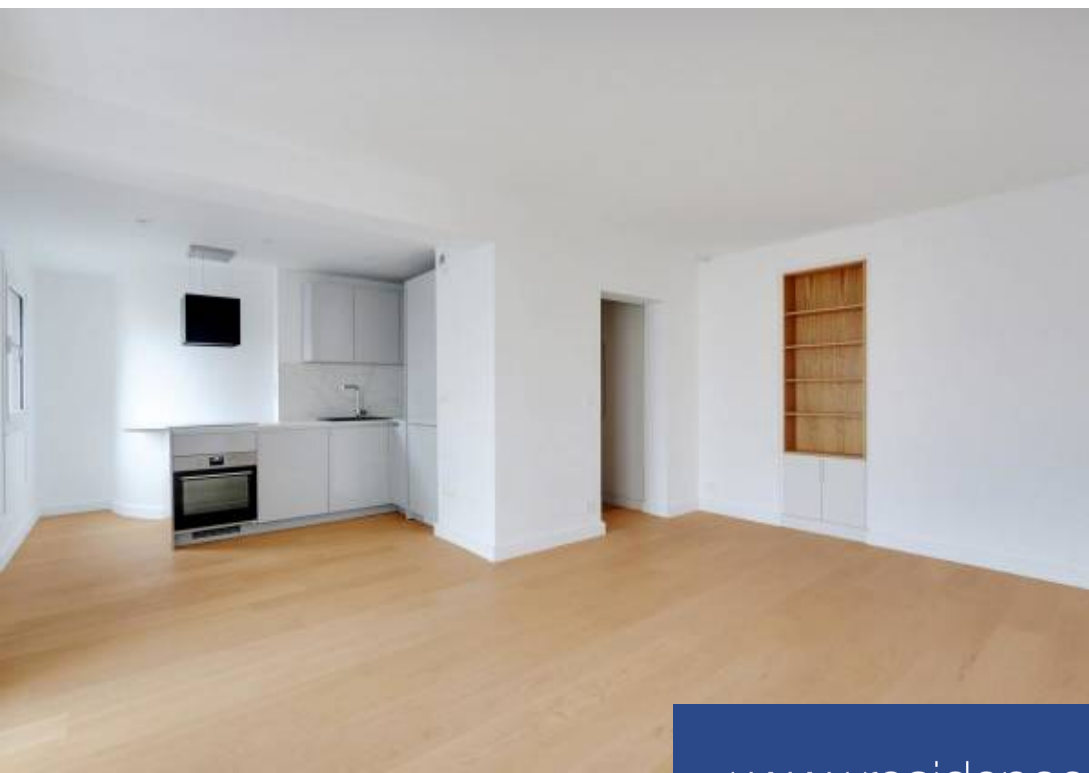

www.residences-immobilier.com