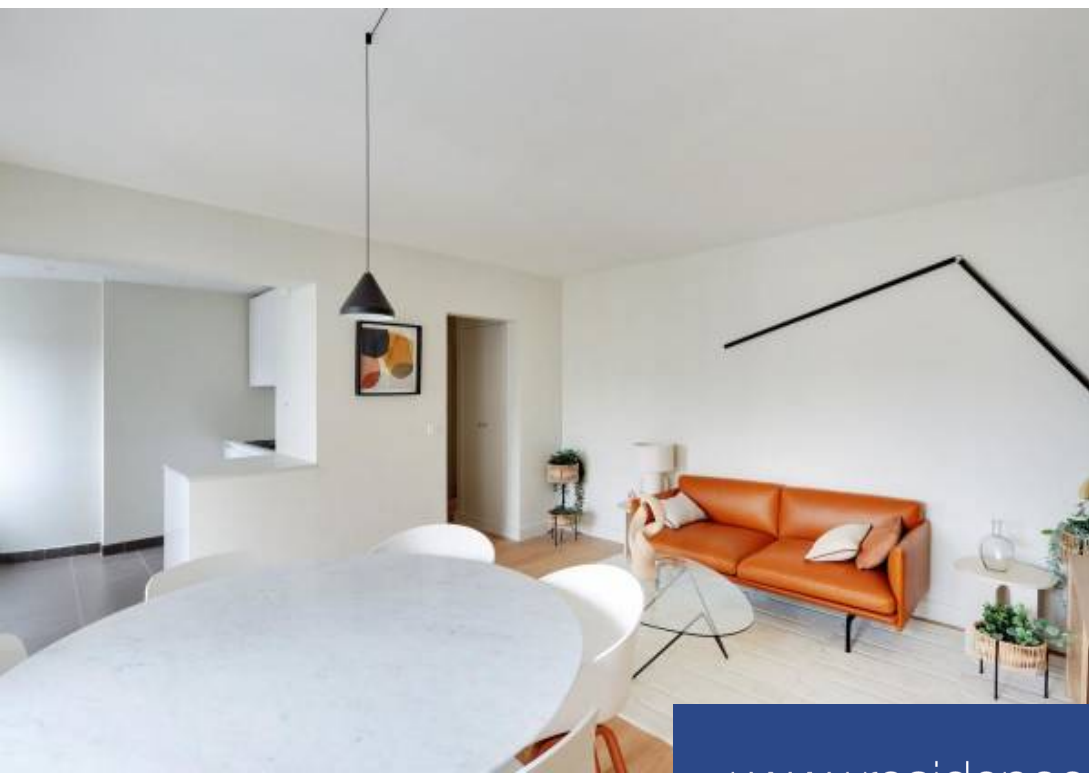

www.residences-immobilier.com