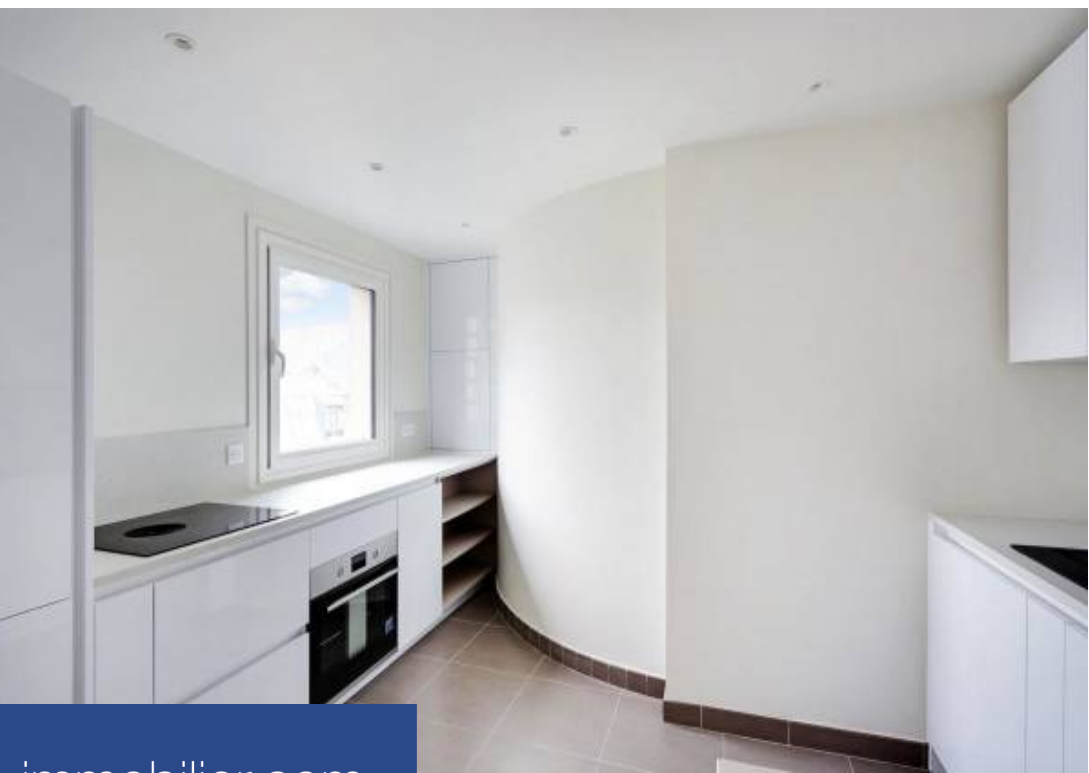

www.residences-immobilier.com