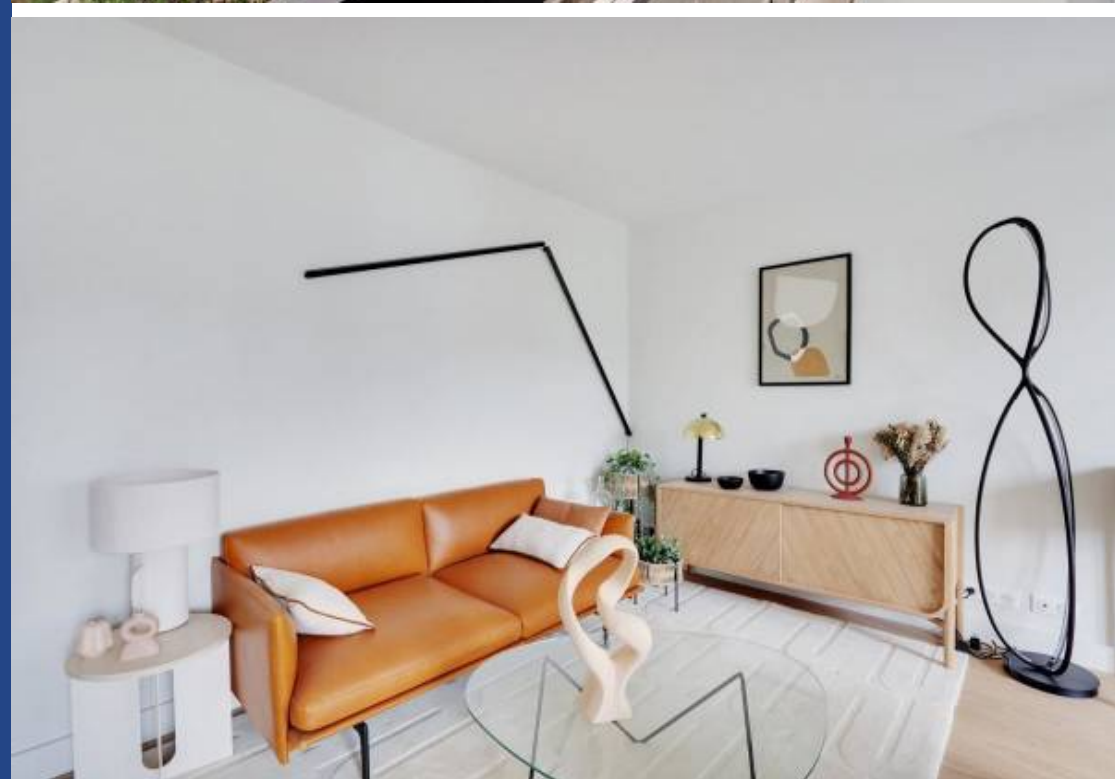

résidences immobilier

Ikory Properties vous propose, situé dans un immeuble récent au 6ème étage avec ascenseur, ce 4 pièces parfaitement agencé sur la rue du Théâtre (Métro Charles Michel, école internationale Jeannine Manuel). Il se compose d'une entrée avec rangement donnant accès à un espace de vie et un espace nuit. L'espace de vie comprend une cuisine (8,52m²) ouverte sur un séjour d'environ 20m² avec balcon. L'espace nuit comprend deux chambres (13m² chacune) avec rangement, une salle de bain, un WC indépendant, ainsi qu'une suite parentale d'environ 20m² avec une salle de bain indépendante. Le bien est vendu avec une cave et un parking en sous-sol. Vous serez séduit par son côté traversant, son parfait état, son exposition (nord/sud), sa vue dégagée, son calme, ainsi que sa localisation. Les informations sur les risques auxquels ce bien est exposé sont disponibles sur le site Géorisques : www.georisques.gouv.fr

IKORY PROPERTIES

39 avenue pierre de Serbie - 75008 PARIS 8EME

[Contacter l'agence](#)

[Voir tous les biens de cette agence](#)