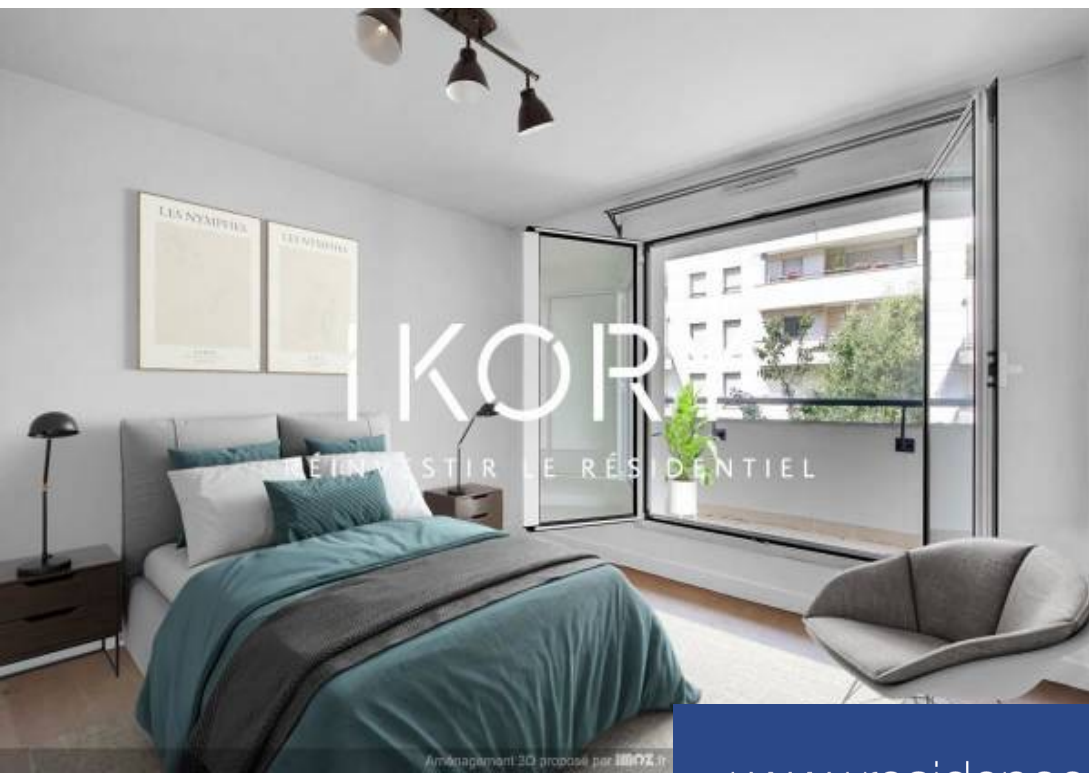

www.residences-immobilier.com