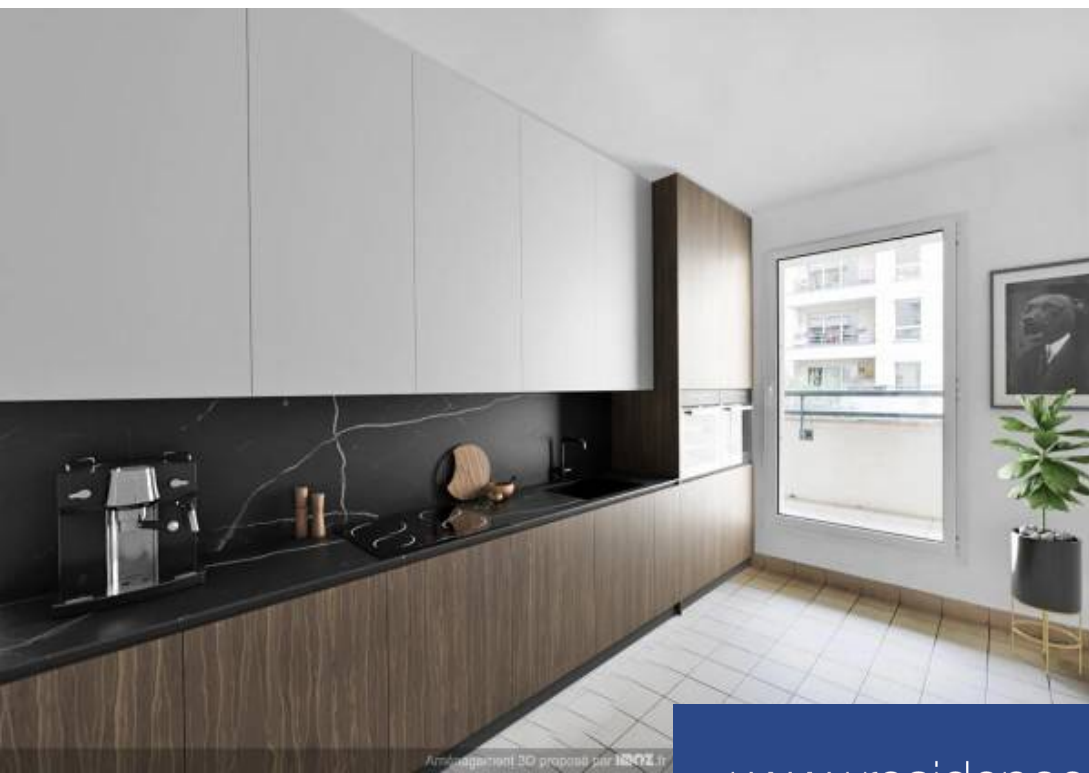

www.residences-immobilier.com