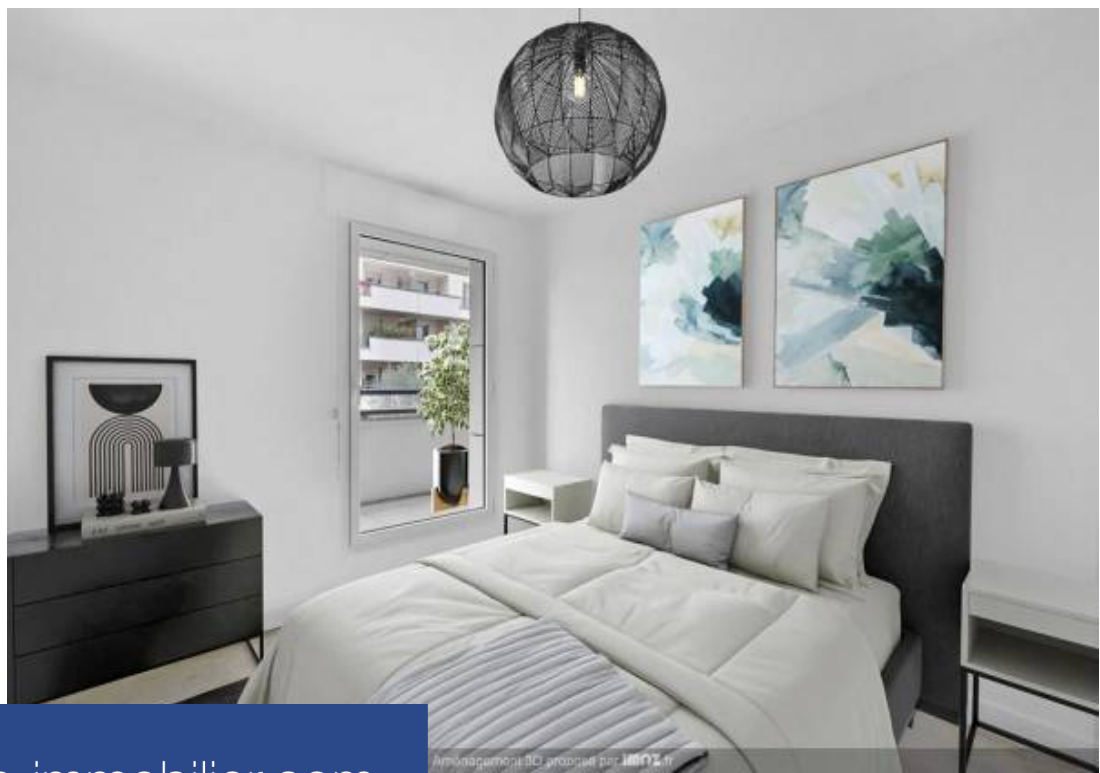

www.residences-immobilier.com