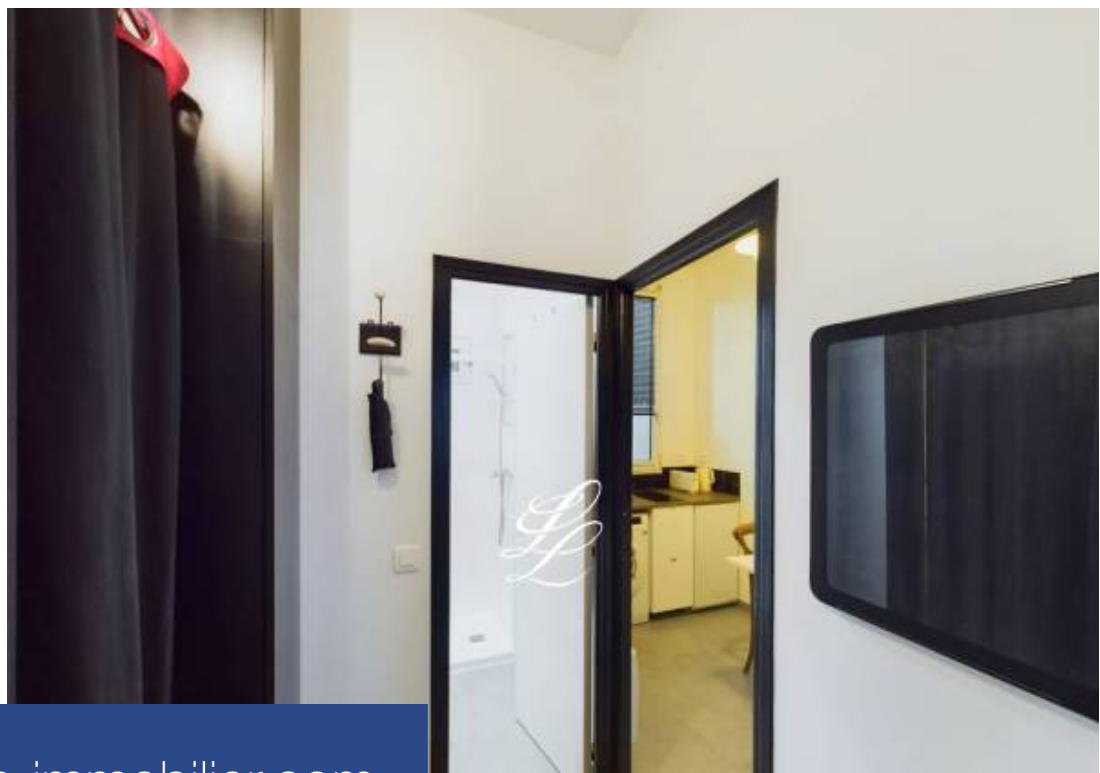

www.residences-immobilier.com