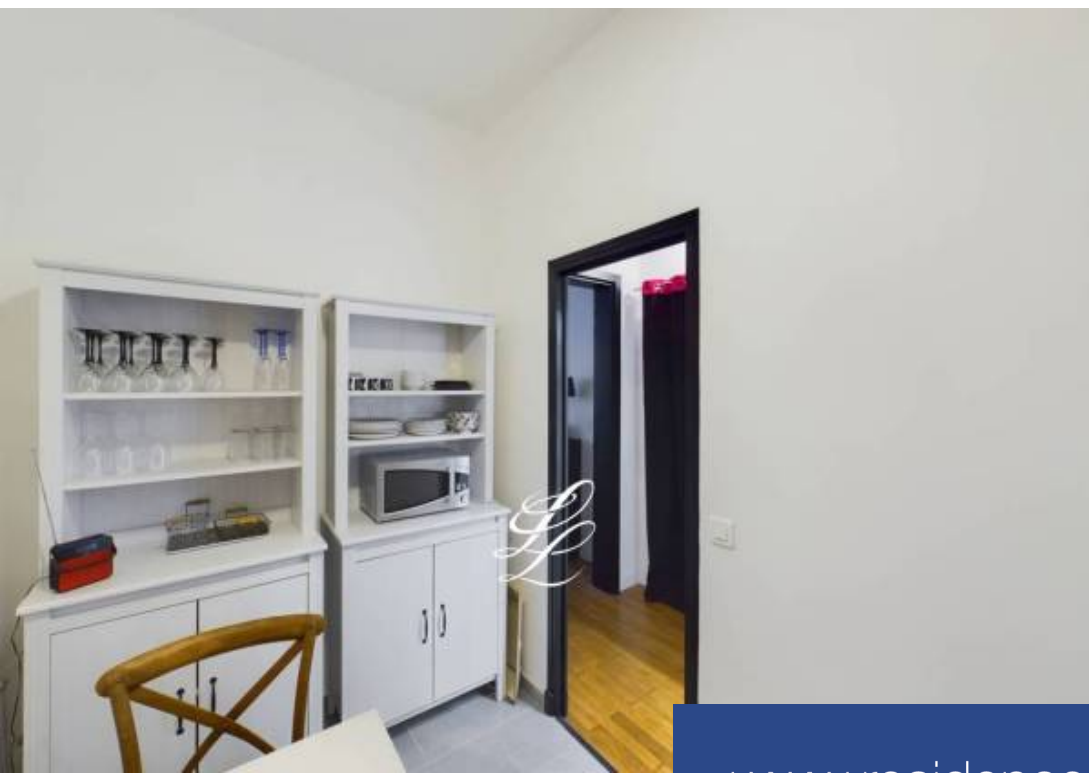

www.residences-immobilier.com