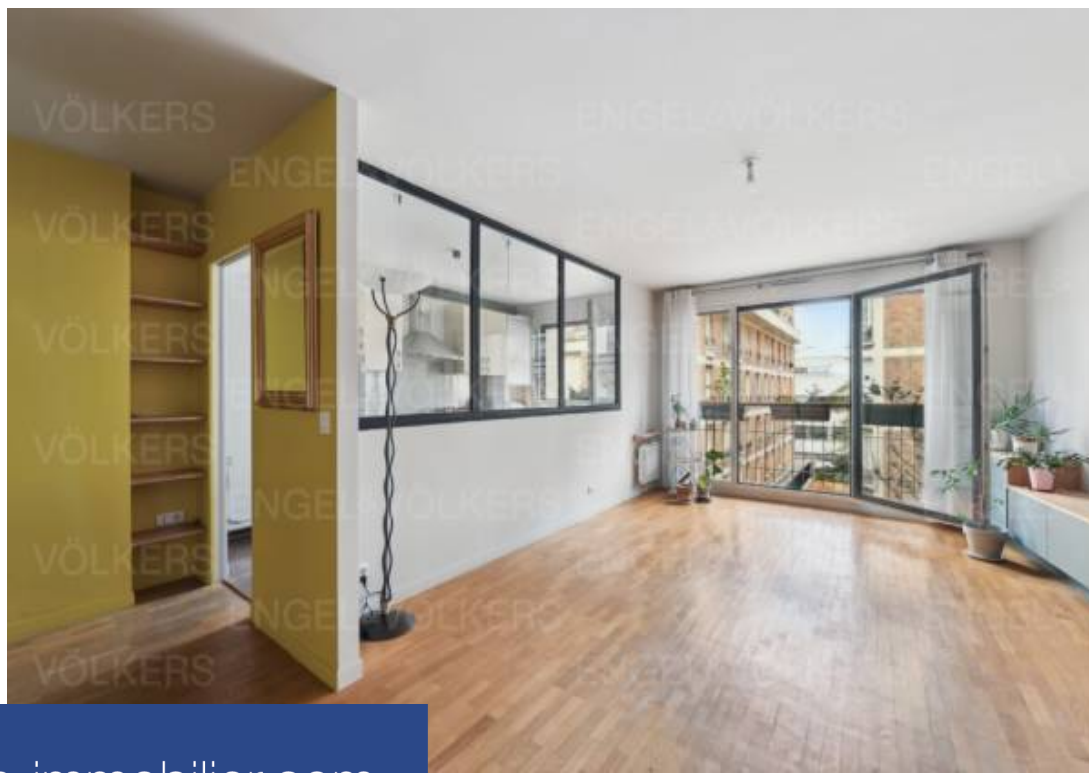

www.residences-immobilier.com