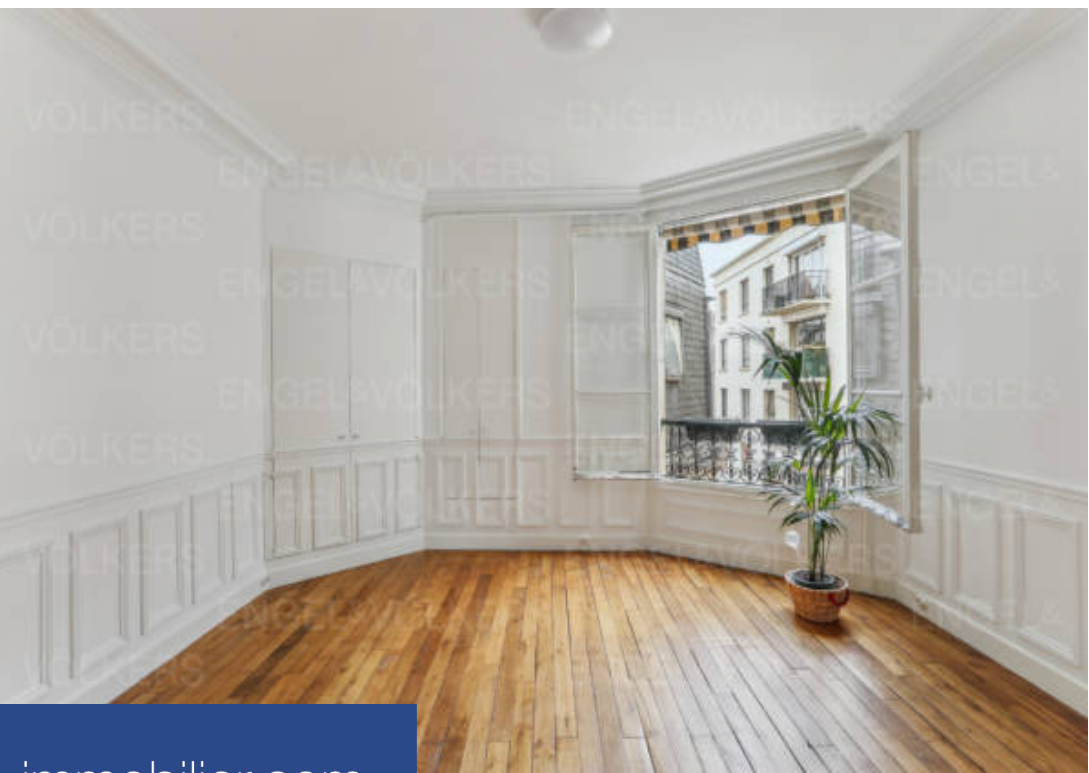

www.residences-immobilier.com