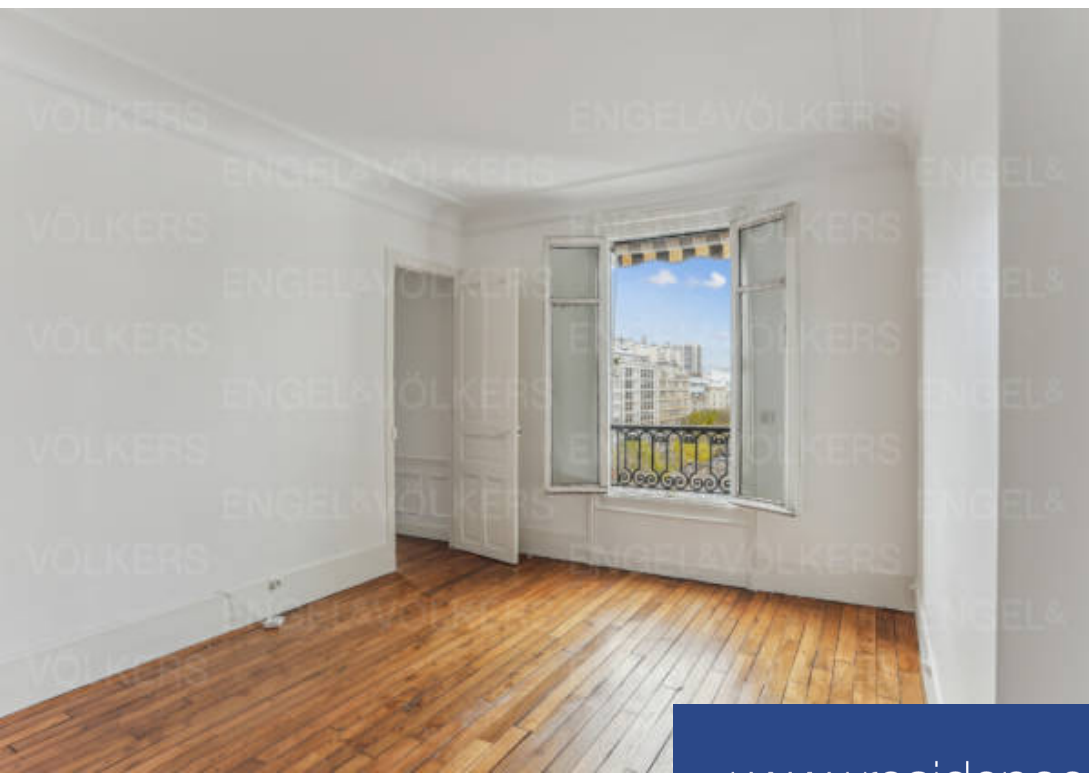

www.residences-immobilier.com