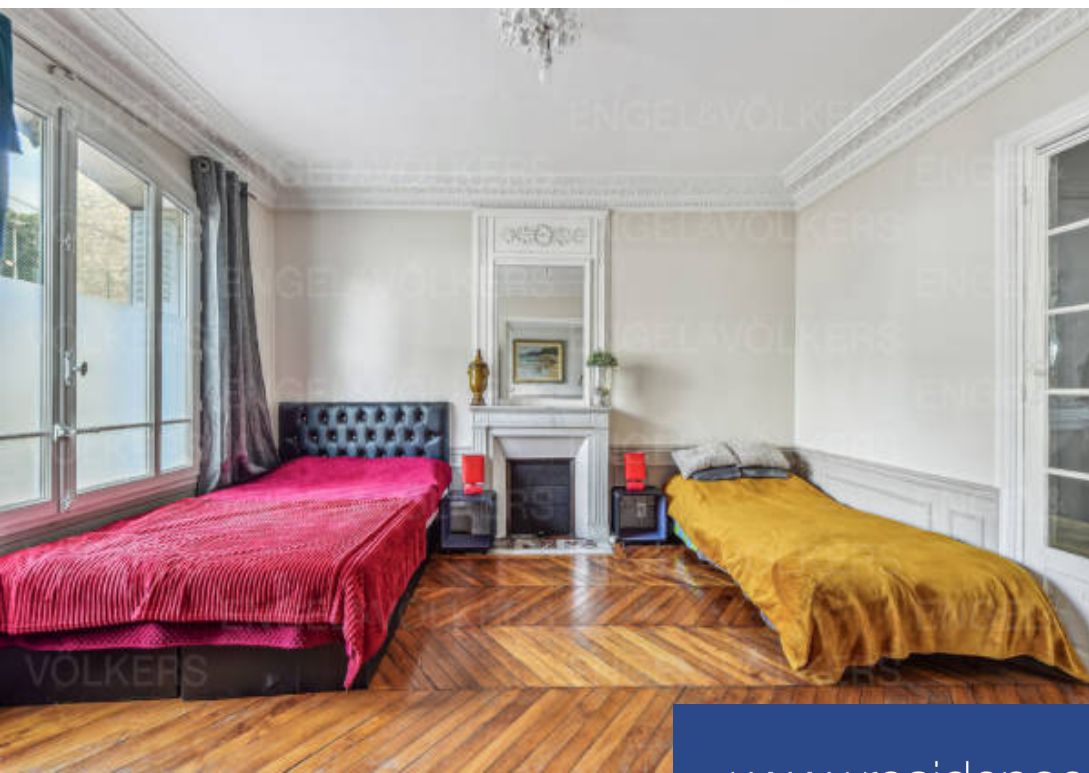

www.residences-immobilier.com