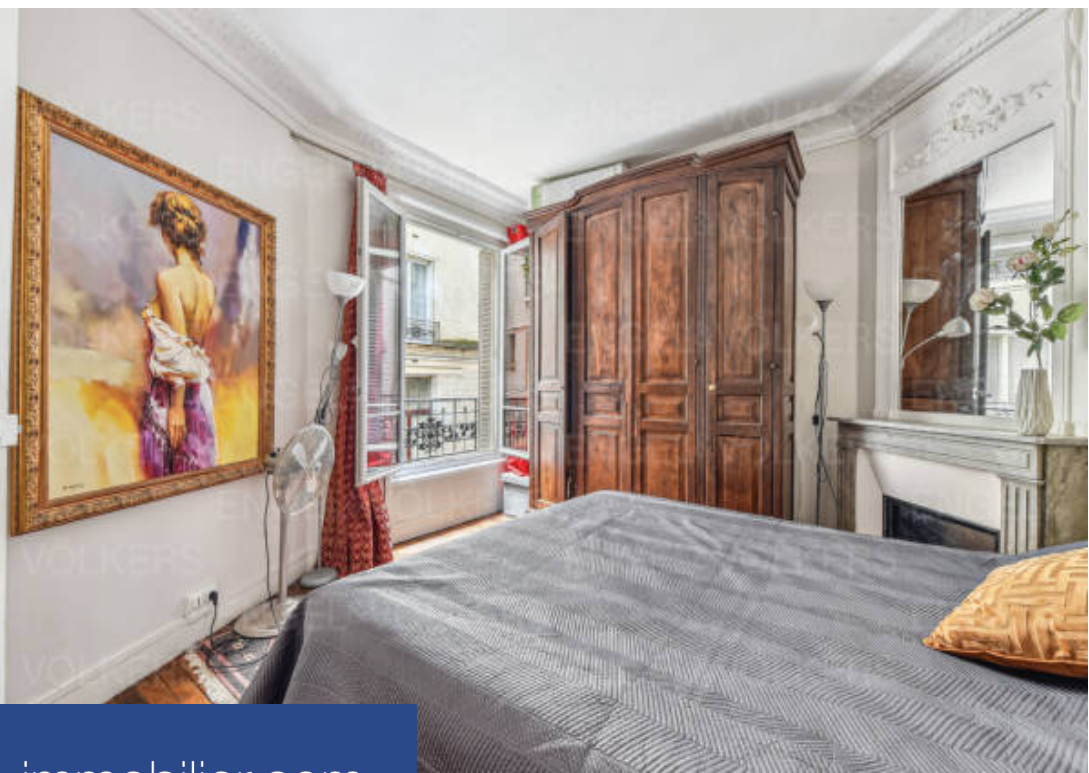

www.residences-immobilier.com