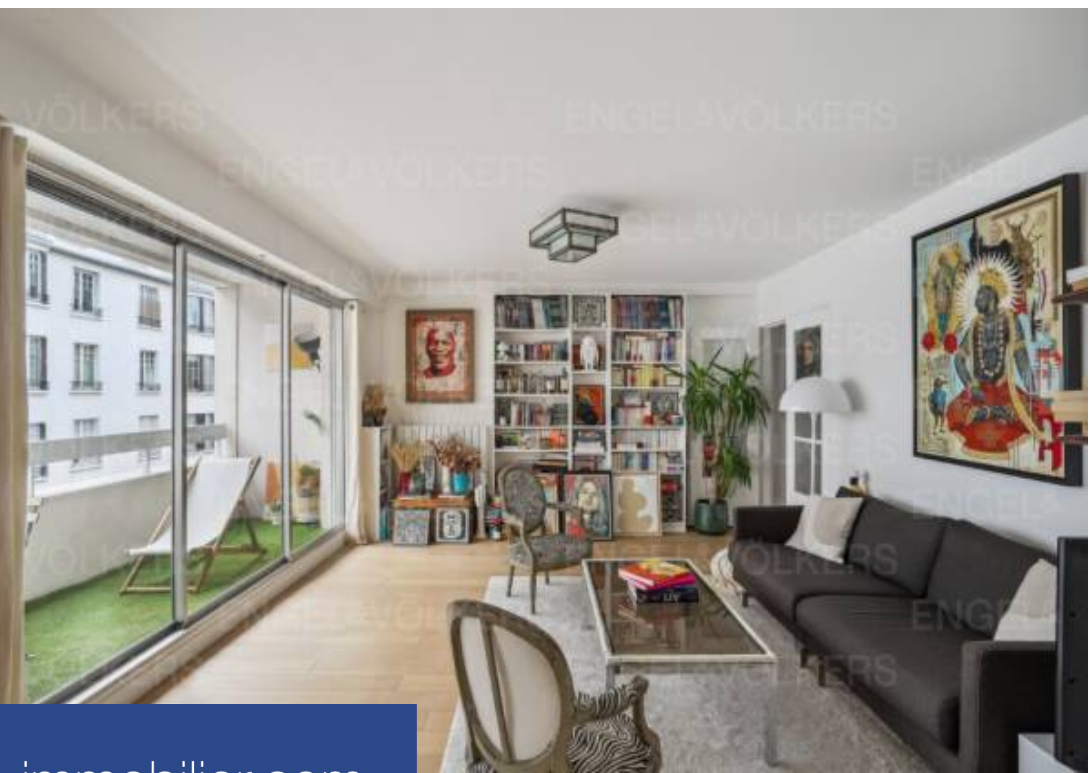

www.residences-immobilier.com