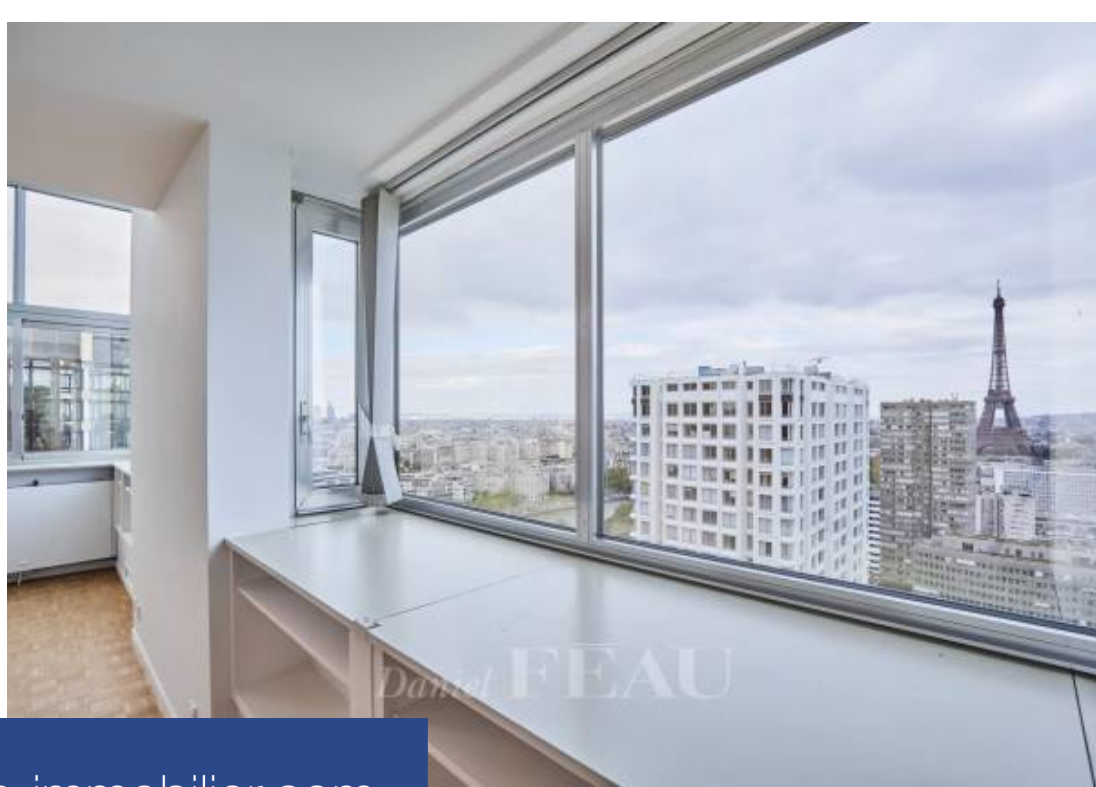

www.residences-immobilier.com