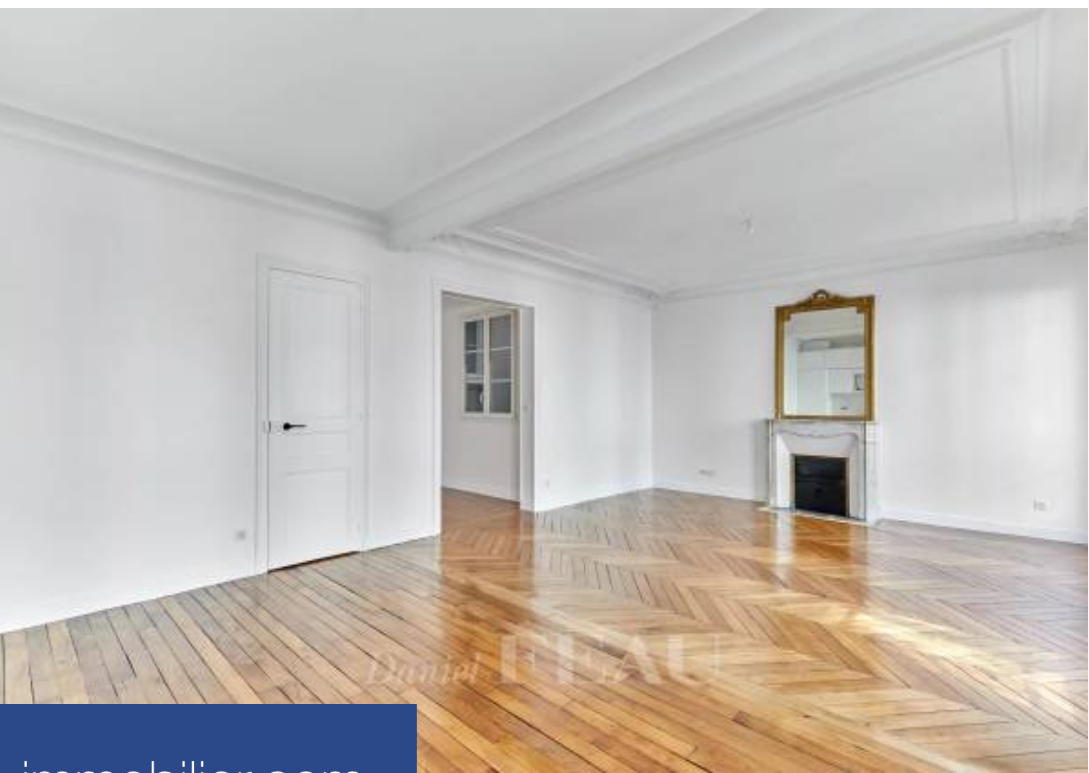

www.residences-immobilier.com