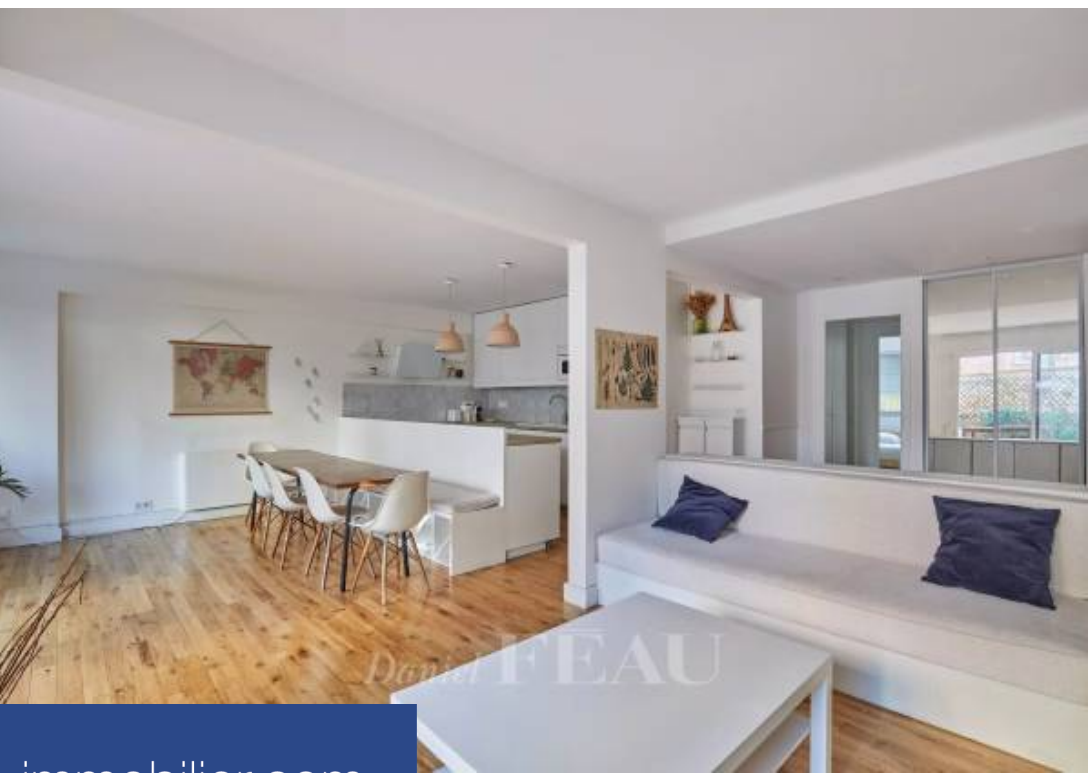

www.residences-immobilier.com