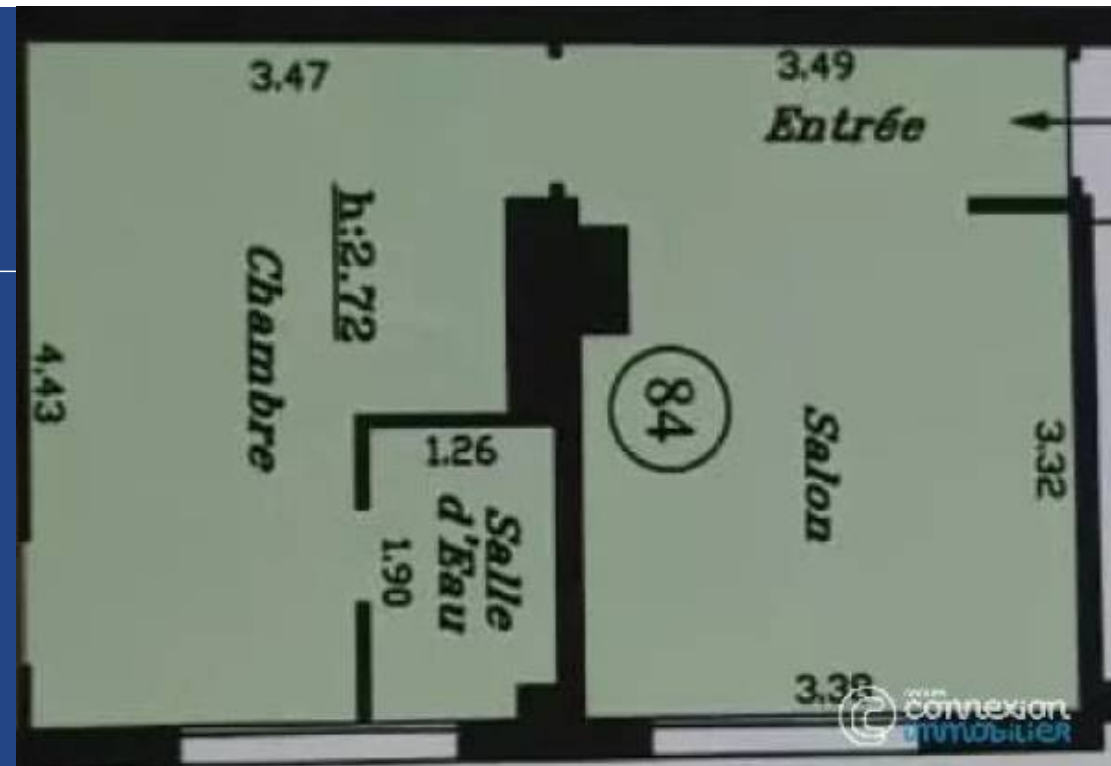

résidences immobilier

Entre les métros Commerce et Émile Zola, au pied des commerces, rue du théâtre dans une résidence de 1940, donnant entièrement du cour dégagée au calme total, au 2ème étage avec ascenseur, cet appartement de 2 pièces sans aucune perte de place comprend: un séjour avec cuisine ouverte, une grande chambre avec rangements, une salle d'eau avec wc. Travaux à prévoir pour en faire un bijou idéalement situé. Aucune perte de place, une cave complète ce bien

CONNEXION COMMERCE

87 RUE DES ENTREPRENEURS - 75015 PARIS 15EME

[Contacter l'agence](#)

[Voir tous les biens de cette agence](#)